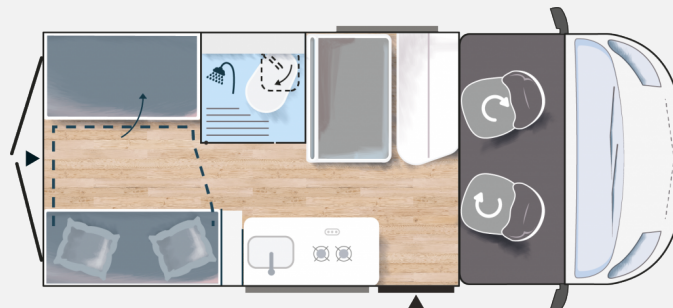

Exposé

Challenger Van V114S Sport Edition 5,40m Markise AHK

57.990,- €

MwSt. ausweisbar

Fahrzeug

Grundriss