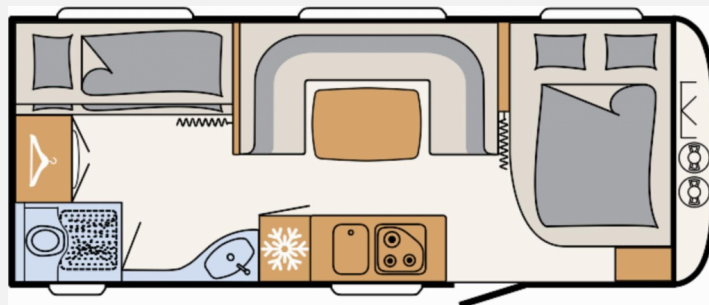

Exposé

Dethleffs Camper 540 QMK

34.490,- €

MwSt. ausweisbar

Fahrzeug

Grundriss

Technische Daten

Modell-/Baujahr	2024
Anzahl Schlafplätze	5
Gesamtlänge	768 cm
Gesamtbreite	250 cm
Höhe	265 cm
Innenhöhe	198 cm
Umlaufmaß	1048 cm
Aufbaulänge	650 cm
Masse in fahrber. Zustand	1499 kg
techn. zul. Gesamtmasse	2000 kg
Zuladung	501 kg
Infrastruktur	WC
Liegeflächen	double_couch (200x140) bunk_bed (190x75+ 190x70)
Heizung	Truma S 5004
Kühlschrankvolumen	137 l
Gefriervolumen	15 l
Wasservorrat	38 l
Wasservorrat (ink Boiler)	5 l
Abwassertankvolumen	22 l
Polster	Wohnwelt Cloud
Farbe	weiß
	Mittelsitzgruppe
	Doppel-/franz. Bett, Etagenbett

Beschreibung

- Dusch-Paket (Duschausstattung inkl. Duscharmatur und -vorhang, City-Wasseranschluss)
- Sicherheitspaket (ATC Trailer Control, Sicherh.-Gasdruckregl. DuoControl mit Crash Sensor und Gasreglerbeheizung EisEx, Rauchmelder)
- Indirekte Beleuchtung
- Auflastung 2.000 kg (inkl. Alurad 225/70 R15 C LI112)
- Stauraumklappe 1550x1050 mit Fenster