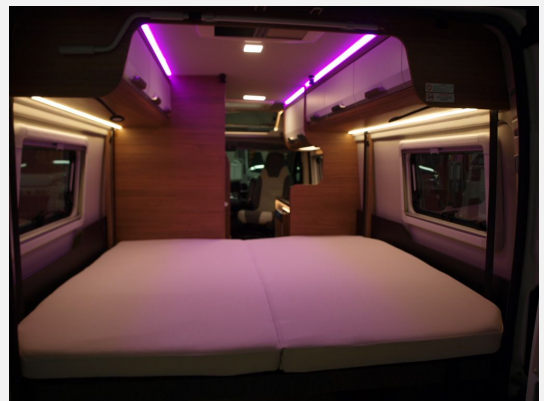

- Kocher-Spülen-Kombination inkl. 2-Flammen-Kocher mit elektrischer Brennerzündung und geteilter Glasabdeckung, Gasbedienteile zentral angeordnet, Kompressor-Kühlschrank 70 Liter (incl. 7,5 Liter Gefrierfach), Küchenarbeitsplatte mit klappbarer Arbeitsplattenverlängerung, Kassetten-Toilette THETFORD drehbar, WC-Entsorgungstunnel mit Vollverkleidung, Toiletten-/Duschraum mit Waschtisch, Kassetten-Toilette, Schiebespiegel und Ablagefächer, Kompaktbad mit patentiertem Duschvorhang (mit Lüftring)
- Ladeautomat elektrisch für Aufbau-/Fahrzeugbatterie, CEE-Außenanschluss für 230 V, mit Sicherungsautomat, FI-Schutzschalter, Bord-Control mit digitaler Anzeige für Strom, Wasser, Abwasser und Batterie, LED-Beleuchtung Wohnraum (Ausnahme: Einstiegleuchte + Gepäckraum), Ladebooster für Aufbaubatterie, Ladegerät mit 25 A Ladeleistung, für Lithiumbatterie geeignet, 230 V SCHUKO-Steckdosen Variante „D/AT/ES/FI/BE/IT/NL/DK/SE“, Regenrinne über der Schiebetür mit LED (dimmbar), Lichtsteuerung, Stimmungsvolle Ambientebeleuchtung, 230 V SCHUKO-Steckdose zusätzlich, im Deckenschrank Bug links (1 Stück), 230 V SCHUKO-Steckdose zusätzlich, im Heck (1 Stück), 12 V Powersteckdose (1 Stück), Kabelvorverlegung für Solar- und Sat-Anlagen, Leselampe Schwanenhals im Sitzbereich inkl. USB-Steckdose

Irrtümer und Änderungen vorbehalten

Bilder