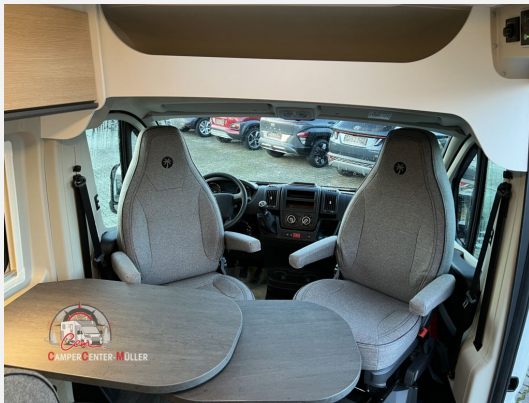

Exposé

Sunlight Cliff 640 Peugeot

~~58.420,-€~~ **55.920,- €**

MwSt. ausweisbar

Fahrzeug

Grundriss

Technische Daten

Modell-/Baujahr	2025
Anzahl der Achsen	2
Leistung	103 KW / 140 PS
km Stand	10 km
Umweltplakette	grün
Schadstoffklasse/-norm	Euro 6e
Basisfahrzeug	Peugeot Boxer
Motordetails	2.2 Blue HDi
Getriebe	Schaltgetriebe
Antriebsart	Frontantrieb
Anzahl Schlafplätze	2
Gesamtlänge	636 cm
Gesamtbreite	205 cm
Höhe	258 cm
Innenhöhe	190 cm
Aufbauart	Campervan
Masse in fahrber. Zustand	2932 kg
techn. zul. Gesamtmasse	3500 kg
Zuladung	568 kg
Infrastruktur	WC
Liegeflächen	Einzelbett (184x86)
Sitze mit Gurt	4
Radstand	404 cm
Kraftstoff	Diesel
Heizung	Truma Combi 4
Polster	Performance Grey
Steckdosen 230V	3
Steckdosen USB	2
Farbe	weiß
	Seitensitzgruppe
	Einzelbett

Beschreibung

- Performance Grey
- Dieseltank 90 l
- Markise 4 m (schwarz)
- Holzrost in der Dusche
- faltverdunkelung
- Kabelvorbereitung für Rückfahrkamera
- Basic Paket (Panoramadachhaube 70 x 50 cm, Duschausstattung (Brausekopf ausziehbar, Duschvorhang, Führungsschiene, Brausehalter), Fenster im Bad, Kleiderstange in der Nasszelle, Breite Einstiegsstufe, Drehplatte für Tischerweiterung an der Sitzgruppe)

Ausstattung

- Multifunktionslenkrad, Zentralverriegelung, Allwetterreifen, ABS, ESP, Rußpartikelfilter, Servolenkung, Tempomat
- Markise
- Rollrost
- Klimaanlage
- Kompressor-Kühlschrank
- Isofix

Bilder