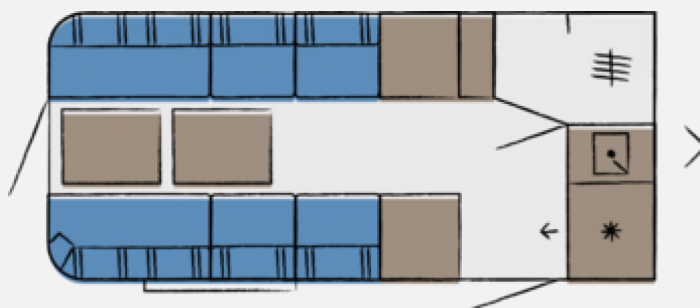

Exposé

Hobby Beachy 450

18.580,- €

MwSt. ausweisbar

Fahrzeug

Grundriss

Technische Daten

Modell-/Baujahr	2025
Anzahl der Achsen	1
Anzahl Schlafplätze	4
Gesamtlänge	598 cm
Gesamtbreite	216 cm
Aufbaulänge	461 cm
Auflastung	188 kg
Infrastruktur	WC
Liegeflächen	Seite (240x200)
Kühlschrankvolumen	38 l
Wasservorrat	25 l