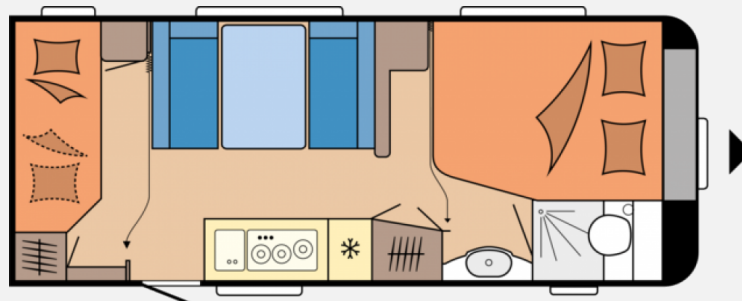

Exposé

Hobby De Luxe 560 KMFe -Modell 2024

30.790,- €

MwSt. ausweisbar

Fahrzeug

Grundriss

Technische Daten

Modell-/Baujahr	2024
verfügbar ab	09.01.2025
Anzahl der Achsen	1
Anzahl Schlafplätze	5
Gesamtlänge	752 cm
Gesamtbreite	250 cm
Höhe	264 cm
Innenhöhe	195 cm
Umlaufmaß	1012 cm
Aufbaulänge	635 cm
Auflastung	2000 kg
Infrastruktur	Küche WC
Liegeflächen	Bug (195x157/ 128) Heck (198x112)
Steckdosen 230V	6
Farbe	weiß
	Rundsitzgruppe
	Doppel-/franz. Bett, Etagenbett