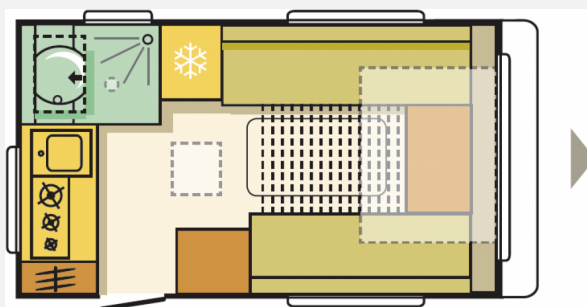

Exposé

Adria Altea 4four 362 LH Elektrische Rangierhilfe

19.690,- €

Differenzbesteuerung gemäß §25a

Fahrzeug

Grundriss

Technische Daten

Erstzulassung	20.02.2014
Anzahl der Achsen	1
Anzahl Schlafplätze	3
Gesamtlänge	570 cm
Gesamtbreite	230 cm
Höhe	258 cm
Innenhöhe	195 cm
Umlaufmaß	820 cm
Aufbaulänge	428 cm
Masse in fahrber. Zustand	1070 kg
techn. zul. Gesamtmasse	1300 kg
Infrastruktur	Küche WC
Liegeflächen	Bug (205x70) Bug (180x70) Bug (180x70)
Heizung	Truma S 3004
Kühlschrankvolumen	140 l
Wasservorrat	50 l
Batterie	90 Ah
Farbe	weiß
	TÜV neu
	Face-to-Face Sitzgruppe
	Einzelbett, Doppelbett quer

Wanner

Wohnwagen · Reisemobile

Beschreibung

Ein leichter und kompakter Wohnwagen für 2 Personen. Eine elektrische Rangierhilfe sowie ein Sonnensegel sind schon mit an Bord.

Ebenfalls ist ein Autarkpaket angeschlossen - Campen ohne Landanschluss.