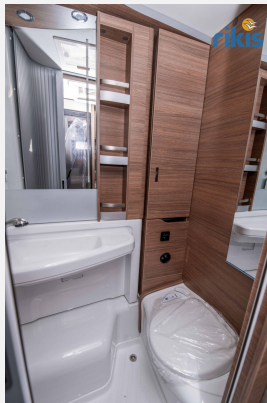

Verkäufer

Rikis Wohnmobile
Ihr Team von Rikis Wohnmobile
Ketzlerweg 3
67105 Schifferstadt

☎ 06235/4490120

☎ FAX 06235/4490190

✉ verkauf@rikis.de