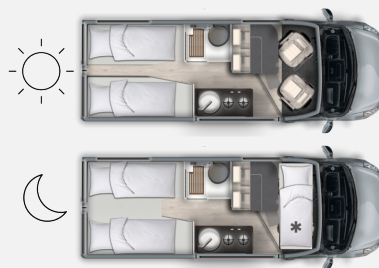

Exposé

Ahorn Camp 620

65.890,- €

Fahrzeug

Grundriss

*optional mit Fahrerhausbett

Technische Daten

Leistung	99 KW / 135 PS
km Stand	890 km
Umweltplakette	grün
Basisfahrzeug	Renault
Getriebe	Schaltgetriebe
Anzahl Schlafplätze	2
Gesamtlänge	6.22 cm
Gesamtbreite	2.07 cm
Höhe	2.6 cm
Aufbauart	Campervan
techn. zul. Gesamtmasse	3500 kg
Zuladung	570 kg
Infrastruktur	WC Küche
Kraftstoff	Diesel
	Seitensitzgruppe
	Einzelbett

Beschreibung

Biete hier ein fast neuen Ahorn Camper Van 620 an. Das Fahrzeug ist weiß und hat neben der oben genannten Ausstattung folgende Zusatzausstattung:

- Nebelscheinwerfer
- Rückfahrkamera
- elektrische Außenspiegel
- Truma Dieselheizung Combi 4 D
- Ergonomische Sitze
- Ladebooster
- Außenmarkise
- Außendusche
- 100l Wassertank
- 100l Abwassertank
- Fliegengittertür
- Abwassertankheizung
- 2er Fahrradträger am Heck
- Solar
- elektrische Trittstufe
- zusätzliche Schlafmöglichkeit (Sitzgruppe)
- zusätzliche Schlafmöglichkeit (Fahrerhausbett)

Ausstattung

- Kühlschrank bis 110 l, Frosterfach klein
- ESP inkl. Hill-Holder, Multifunktionslenkrad, Zentralverriegelung, Regensensor, ABS, ESP
- Doppelboden
- Warmwasser, Warmwasserboiler
- Bluetooth Fahrerhaus, DAB Radio
- Isofix