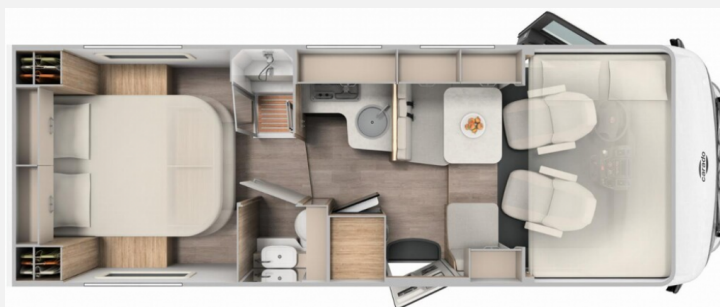

Exposé

Carado pro+ I 449

96.774,- €

MwSt. ausweisbar

Fahrzeug

Grundriss

Technische Daten

Modell-/Baujahr	2024
Erstzulassung	04/2024
Leistung	132 KW / 180 PS
km Stand	14257 km
Schadstoffklasse/-norm	Euro 6d
Basisfahrzeug	Fiat Ducato
Motordetails	2.2 Multijet
Getriebe	Schaltgetriebe
Anzahl Schlafplätze	4
Gesamtlänge	740 cm
Gesamtbreite	232 cm
Aufbauart	Integriert
Masse in fahrber. Zustand	3214 kg
techn. zul. Gesamtmasse	4400 kg
Zuladung	1186 kg
Sitze mit Gurt	4
Radstand	404 cm
Kraftstoff	Diesel
Heizung	Truma Combi 6
Polster	Wohnwelt Weiß
Steckdosen 230V	5
	TÜV neu
	Doppel-/franz. Bett, Alkoven/Hubbett

Beschreibung

- Fiat Ducato Maxi Chassis 4.400 kg - 2.2 Multijet - 132 kW / 180 PS Euro 6 - 6-Gang-Schaltgetriebe*
- pro+ Paket (Basic Paket, Style Paket, 16" Alufelgen, Großer Kühlschrank 156 l mit separatem Frosterfach 29 l, Abwassertank isoliert, Rahmenfenster, Markise 5 m, TV Paket (22" Flachbildschirm + Halter, Satantenne Flatsat Classic 65), Design Applikation Heck, Beklebung pro+)
- Doppel DIN DAB+ Radio CD inkl. Reisemobil Navigation - 3 Jahre kostenlose Kartenupdates, (POI Datenbank für Reisemobile, Fahrzeugprofil mit Gewicht -und Maßangabe, Bluetooth, Freisprecheinrichtung)
- 16" Alufelgen für Maxi Chassis
- Automatische Klimaanlage inkl. Handy Ladegerät (induktiv)
- Multifunktionslenkrad
- Dieseltank 90 l
- Fußbodenerwärmung elektrisch im begehbaren Bereich
- Bettenumbau im Bereich Sitzgruppe
- Holzrost in der Dusche
- Zweite Aufbauatterie 95 Ah
- Kabelvorbereitung für Solaranlage
- Heizung Combi 6 E (mit Elektroheizstab), digitales Bedienpanel