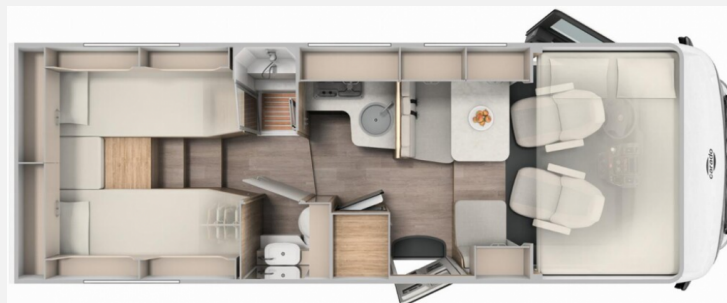

Exposé

Carado I 447

86.900,- €

MwSt. ausweisbar

Fahrzeug

Grundriss

Technische Daten

Modell-/Baujahr	2024
Erstzulassung	02/2024
Leistung	132 KW / 180 PS
km Stand	14650 km
Schadstoffklasse/-norm	Euro 6d
Basisfahrzeug	Fiat Ducato
Motordetails	2.2 Multijet
Getriebe	Automatik
Anzahl Schlafplätze	4
Gesamtlänge	740 cm
Gesamtbreite	232 cm
Aufbauart	Integriert
Masse in fahrber. Zustand	3182 kg
techn. zul. Gesamtmasse	4400 kg
Zuladung	1218 kg
Sitze mit Gurt	4
Radstand	404 cm
Kraftstoff	Diesel
Heizung	Heizung Combi 6 E
Polster	Weiß
Steckdosen 230V	5
	Einzelbett, Alkoven/Hubbett

Beschreibung

- Naviceiver /Radio DAB inkl. DOPPEL Rückfahrkamera
- pro+ Paket (Basic Paket, Style Paket, 16" Alufelgen, Großer Kühlschrank 156 l mit separatem Frosterfach 29 l, Abwassertank isoliert, Rahmenfenster, Markise 5 m, TV Paket (22" Flachbildschirm + Halter, Satantenne Flatsat Classic 65), Design Applikation Heck, 2. Außenstauraumklappe (Größe modellabhängig), Beklebung pro+)
- Fiat Ducato Maxi Chassis 4.400 kg - 2.2 Multijet - 132 kW / 180 PS Euro 6 - 9-Gang-Automatikgetriebe*
- Automatische Klimaanlage inkl. Handy Ladegerät (induktiv)
- Multifunktionslenkrad
- Volldigitales Kombiinstrument
- Fußbodenerwärmung elektrisch im begehbaren Bereich
- Heckstützen (2 Stück)
- Bettenumbau Einzelbett zu Doppelbett
- Holzrost in der Dusche
- Zweite Aufbaubatterie 95 Ah
- Heizung Combi 6 E (mit Elektroheizstab), digitales Bedienpanel
- Fahrradträger 3-fach
- Ex-Mietwagen // MwSt. ausweisbar