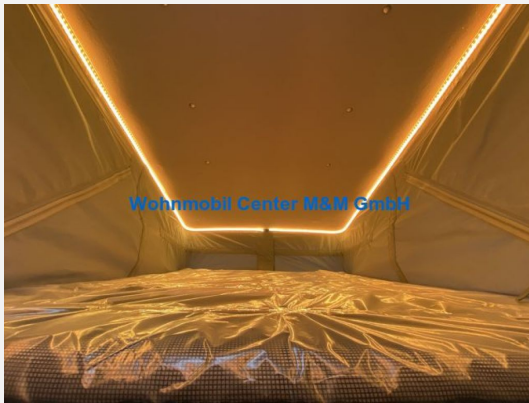

Kein Logo
vorhanden

Wohnmobil Center M&M GmbH