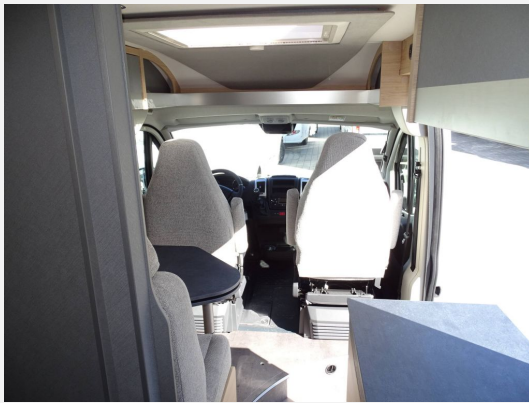

Beschreibung

Standort: 94377 Steinach
D-Line Trenta 600

- Serienausstattung D-Line
- Artense Grau met. (113)
- Basic-Ausführung
- Wohnwelt Serie Trenta: Pacco
- All-In-Paket mega
- Klimaautomatik
- Reifendrucksensoren
- Traction+
- Bettverbreiterung für Sitzgruppe inkl. Alternativtisch
- Bordbatterie zusätzlich
- Elektropaket für Aufbau (USB/230V-Steckdosen)
- Elektropaket II (USB-Steckdose. Heck-Stauraum-Beleuchtung)
- Truma Bedienteil CP Plus
- Fenster - Rahmenfenster
- Fenster - Schiebefenster im Heck rechts (statt Ausstellfenster)
- Fenster - Toilettenfenster
- TÜV und Zulassungsbescheinigung
- Vorfracht
- Grundbetankung
- Übergabe / Abnahmeinspektion

Irrtümer und Änderungen vorbehalten

Ausstattung

- Heckgarage

Irrtümer und Änderungen vorbehalten

Bilder

Caravantastic

Caravantastic

bürstner **carado mobil** **LMC**