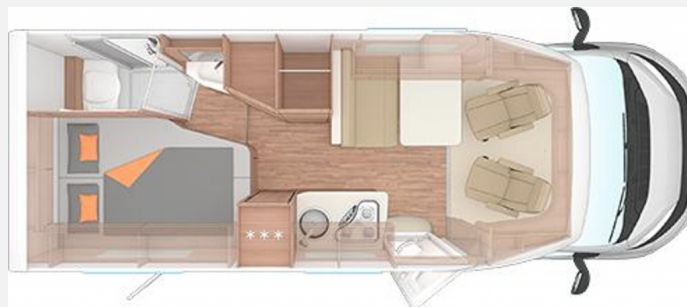

Exposé

Weinsberg CaraCompact EDITION PEPPER 600 MF 180 PS

69.990,- €

MwSt. ausweisbar

Fahrzeug

Grundriss

Technische Daten

Modell-/Baujahr	2024
Anzahl der Achsen	2
Leistung	132 KW / 180 PS
Umweltplakette	grün
Schadstoffklasse/-norm	Euro 6d
Basisfahrzeug	Fiat Ducato
Motordetails	2,2 L
Getriebe	Automatik
Antriebsart	Frontantrieb
Anzahl Schlafplätze	2
Gesamtlänge	675 cm
Gesamtbreite	220 cm
Höhe	291 cm
Innenhöhe	200 cm
Aufbauart	Teilintegriert
Masse in fahrber. Zustand	2851 kg
techn. zul. Gesamtmasse	3500 kg
Zuladung	649 kg
Infrastruktur	WC
Liegeflächen	double_couch (201x140)
Sitze mit Gurt	4
Radstand	380 cm
Anhängerlast (gebremst)	2000 kg
Kraftstoff	Diesel
Heizung	Truma Combi 6 + E
Kühlschrankvolumen	142 l
Wasservorrat	110 l
Abwassertankvolumen	95 l
Batterie	80 Ah
Polster	Malabar
Steckdosen 230V	6
Steckdosen USB	2
Farbe	weiß
	Seitensitzgruppe
	Doppel-/franz. Bett