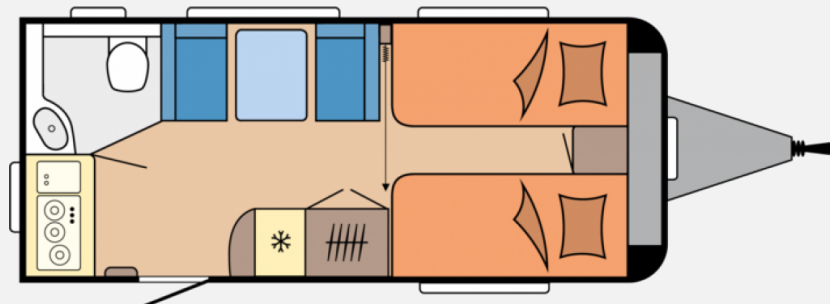

Exposé

Hobby Excellent 460 SL

30.444,- €

MwSt. ausweisbar

Fahrzeug

Grundriss

Technische Daten

Modell-/Baujahr	2025
Anzahl der Achsen	1
Anzahl Schlafplätze	3
Gesamtlänge	676 cm
Gesamtbreite	230 cm
Höhe	262 cm
Innenhöhe	195 cm
Umlaufmaß	9340 cm
Aufbaulänge	558 cm
Masse in fahrber. Zustand	1227 kg
Zuladung	273 kg
Auflastung	1500 kg
Infrastruktur	Küche WC
Liegeflächen	Seite (185x77) Heck (2 x 193x82)
Heizung	Heizung TRUMA S-3004 mit Warmluftanlage und 12-V-Gebläse
Kühlschrankvolumen	133 l
Gefriervolumen	12 l
Wasservorrat	25 l
Abwassertankvolumen	23 l
Batterie	150 Ah
Steckdosen 230V	5
Farbe	weiß
	Seitensitzgruppe
	Einzelbett