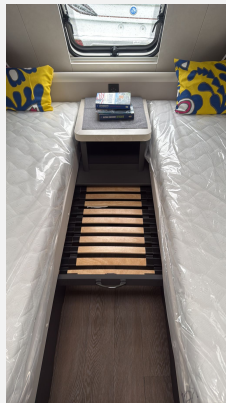

Verkäufer

Freizeitcenter Goebel
Herr Thorsten Klüber
Jahnstr. 51
63814 Mainaschaff

☎ 0 60 21 73 135

FAX 0 60 21 73 102

✉ thorsten@freizeitcenter-goebel.de