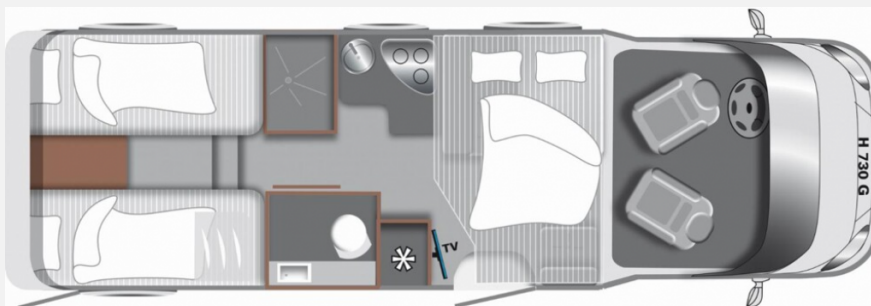

Exposé

LMC Tourer Lift H 730 G

59.800,- €

MwSt. ausweisbar

Fahrzeug

Grundriss

Technische Daten

Modell-/Baujahr	2024
Erstzulassung	05/2024
Leistung	103 KW / 140 PS
km Stand	18900 km
Schadstoffklasse/-norm	Euro 6d-Temp
Basisfahrzeug	Fiat Ducato
Motordetails	2,2 l
Getriebe	Schaltgetriebe
Anzahl Schlafplätze	4
Gesamtlänge	737 cm
Gesamtbreite	232 cm
Höhe	280 cm
Aufbauart	Teilintegriert
Masse in fahrber. Zustand	3015 kg
techn. zul. Gesamtmasse	3500 kg
Zuladung	485 kg
Sitze mit Gurt	4
Radstand	404 cm
Kraftstoff	Diesel
Heizung	Truma Combi 6
Polster	Moon
	TÜV neu
	Einzelbett, Alkoven/Hubbett