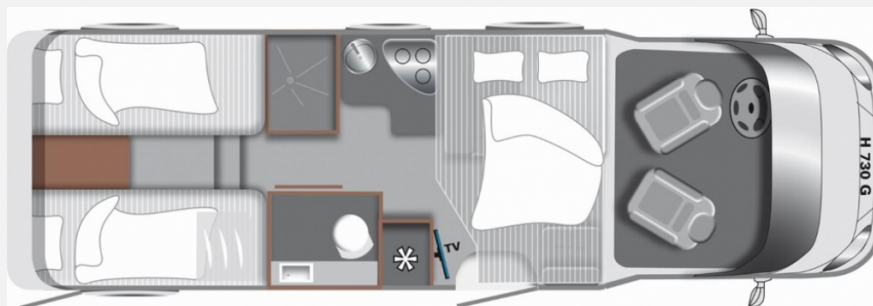

## Technische Daten

<b>Modell-/Baujahr</b>	2024
<b>Erstzulassung</b>	05/2024
<b>Leistung</b>	103 KW / 140 PS
<b>km Stand</b>	21700 km
<b>Schadstoffklasse/-norm</b>	Euro 6d-Temp
<b>Basisfahrzeug</b>	Fiat Ducato
<b>Motordetails</b>	2,2 l
<b>Getriebe</b>	Schaltgetriebe
<b>Anzahl Schlafplätze</b>	4
<b>Gesamtlänge</b>	737 cm
<b>Gesamtbreite</b>	232 cm
<b>Höhe</b>	280 cm
<b>Aufbauart</b>	Teilintegriert
<b>Masse in fahrber. Zustand</b>	3015 kg
<b>techn. zul. Gesamtmasse</b>	3500 kg
<b>Zuladung</b>	485 kg
<b>Sitze mit Gurt</b>	4
<b>Radstand</b>	404 cm
<b>Kraftstoff</b>	Diesel
<b>Heizung</b>	Truma Combi 6
<b>Polster</b>	Moon
	TÜV neu
	Einzelbett, Alkoven/Hubbett