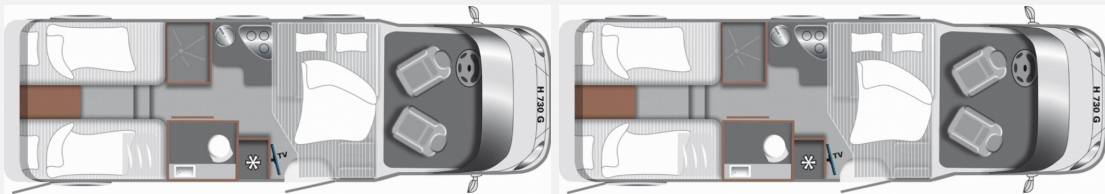

Exposé

LMC Tourer Lift H 730 G

59.800,- €

MwSt. ausweisbar

Fahrzeug

Grundriss

Technische Daten

Modell-/Baujahr	2024
Erstzulassung	04/2024
Leistung	103 KW / 140 PS
km Stand	14400 km
Schadstoffklasse/-norm	Euro 6d-Temp
Basisfahrzeug	Fiat Ducato
Motordetails	2,2 l
Getriebe	Schaltgetriebe
Anzahl Schlafplätze	4
Gesamtlänge	737 cm
Gesamtbreite	232 cm
Höhe	280 cm
Aufbauart	Teilintegriert
Masse in fahrber. Zustand	3015 kg
techn. zul. Gesamtmasse	3500 kg
Zuladung	485 kg
Sitze mit Gurt	4
Radstand	404 cm
Kraftstoff	Diesel
Heizung	Truma Combi 6
Polster	Moon
	TÜV neu
	Einzelbett, Alkoven/Hubbett