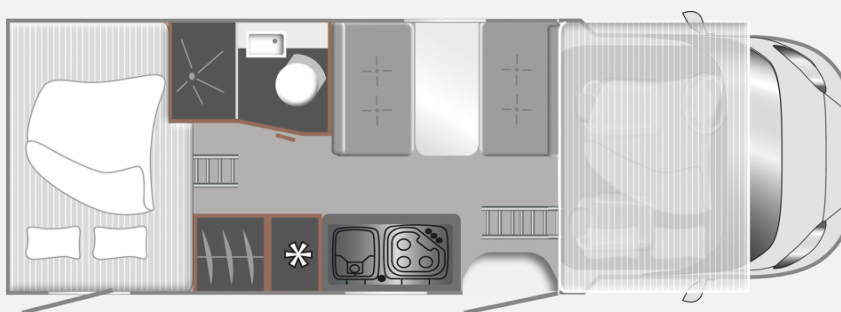

Exposé

LMC Tourer A 690 G

55.800,- €

MwSt. ausweisbar

Fahrzeug

Grundriss

Technische Daten

| | |
|--------------------------------|--|
| Modell-/Baujahr | 2024 |
| Erstzulassung | 22.05.2024 |
| TÜV | 05/2025 |
| Leistung | 103 KW / 140 PS |
| km Stand | 16390 km |
| Umweltplakette | grün |
| Schadstoffklasse/-norm | Euro 6d |
| Basisfahrzeug | FIAT Ducato |
| Motordetails | 2,2 l Multijet |
| Getriebe | Schaltgetriebe |
| Antriebsart | Frontantrieb |
| Anzahl Schlafplätze | 5 |
| Gesamtlänge | 699 cm |
| Gesamtbreite | 232 cm |
| Höhe | 305 cm |
| Aufbauart | Alkoven |
| techn. zul. Gesamtmasse | 3500 kg |
| Infrastruktur | Küche WC |
| Liegeflächen | Alkovenbett (213x140) Heck (208x143/120) Mitte (184x103) |
| Sitze mit Gurt | 6 |
| Kraftstoff | Diesel |
| Heizung | Truma D |
| Kühlschrankvolumen | 131 l |
| Wasservorrat | 100 l |
| Abwassertankvolumen | 90 l |
| Polster | Rhyolith |
| Vorbesitzer | 1 |
| Farbe | weiß |
| | ehem. Mietfahrzeug |
| | Seitensitzgruppe |
| | Doppelbett quer |

Beschreibung

- Fiat Ducato 2,2 l Multijet, 103KQW / 140PS, Euro 6d inkl. Start & Stop Funktion
- Ladebooster

- Doppel-DIN-Naviceiver 9" mit Rückfahrkamera in dritter Bremsleuchte
- Truma D - Dieselheizung inkl. Warmwasserboiler