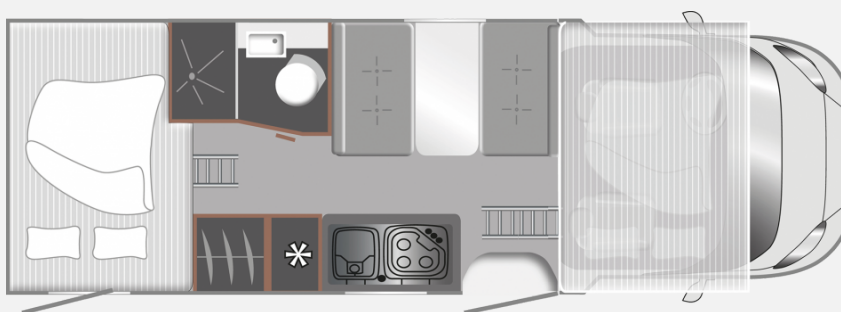

## Technische Daten

<b>Modell-/Baujahr</b>	2024
<b>Erstzulassung</b>	22.05.2024
<b>TÜV</b>	05/2025
<b>Leistung</b>	103 KW / 140 PS
<b>km Stand</b>	16390 km
<b>Umweltplakette</b>	grün
<b>Schadstoffklasse/-norm</b>	Euro 6d
<b>Basisfahrzeug</b>	FIAT Ducato
<b>Motordetails</b>	2,2 l Multijet
<b>Getriebe</b>	Schaltgetriebe
<b>Antriebsart</b>	Frontantrieb
<b>Anzahl Schlafplätze</b>	5
<b>Gesamtlänge</b>	699 cm
<b>Gesamtbreite</b>	232 cm
<b>Höhe</b>	305 cm
<b>Aufbauart</b>	Alkoven
<b>techn. zul. Gesamtmasse</b>	3500 kg
<b>Infrastruktur</b>	Küche WC
<b>Liegeflächen</b>	Alkovenbett (213x140) Heck (208x143/120) Mitte (184x103)
<b>Sitze mit Gurt</b>	6
<b>Kraftstoff</b>	Diesel
<b>Heizung</b>	Truma D
<b>Kühlschrankvolumen</b>	131 l
<b>Wasservorrat</b>	100 l
<b>Abwassertankvolumen</b>	90 l
<b>Polster</b>	Rhyolith
<b>Vorbesitzer</b>	1
<b>Farbe</b>	weiß
	ehem. Mietfahrzeug
	Seitensitzgruppe
	Doppelbett quer

## Beschreibung

- Fiat Ducato 2,2 l Multijet, 103KQW / 140PS, Euro 6d inkl. Start & Stop Funktion
- Ladebooster
  
- Doppel-DIN-Naviceiver 9" mit Rückfahrkamera in dritter Bremsleuchte
- Truma D - Dieselheizung inkl. Warmwasserboiler
  
- Abwassertank isoliert
- 2x Isofix
- Alkovenbett hochstellbar
- Mülleimer in Eingangstür
- Klappbare Wäschestange im Duschaum
- Verlängerung Tischplatte
- Markise Thule Omnistor anthrazit inkl. LED-Beleuchtung
  
- Polster Erweiterung Bettumbau für 6. Person Sitzgruppe fehlt.