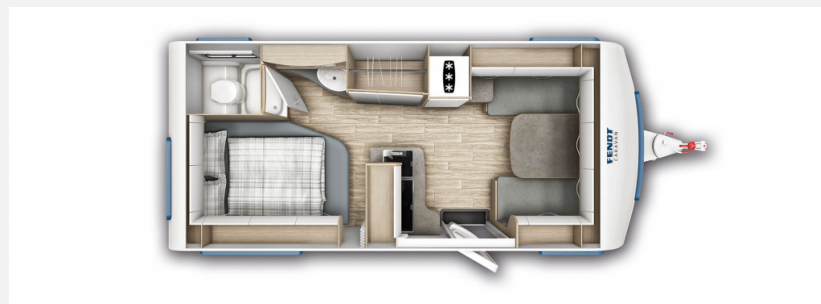

Exposé

Fendt Bianco Activ 495 SFE Mod. 25!

32.950,- €

MwSt. ausweisbar

Fahrzeug

Grundriss

Technische Daten

Modell-/Baujahr	2025, 01/2025
Anzahl der Achsen	1
Anzahl Schlafplätze	4
Gesamtlänge	722 cm
Gesamtbreite	232 cm
Höhe	266 cm
Innenhöhe	198 cm
Leergewicht	1373 kg
Masse in fahrber. Zustand	1414.8 kg
techn. zul. Gesamtmasse	2000 kg
Zuladung	585.2 kg
Infrastruktur	Küche WC
Liegeflächen	Bug (140/128x210) Heck (140x200)
Heizung	Truma Combi 4E
Kühlschrankvolumen	133 l
Gefriervolumen	12 l
Wasservorrat	45 l
Abwassertankvolumen	23.50 l
Polster	Almeria
Farbe	weiß
	Seitensitzgruppe
	Doppel-/franz. Bett

Beschreibung

- Fendt Bianco Activ 495 SFE
 - Fliegenschutztüre
 - ATC 2.0 Trailer Control (Al-Ko) mit Einbau
 - City-Wasseranschluss mit 45 l Frischwassertank
 - Deko-Paket
 - Safety-Paket nachträglicher Einbau nicht möglich
 - Elektrobetrieb für Truma C4
 - 2000 kg AAA Fahrwerk, Bereifung, Alufelgen schwarz poliert
 - Spannbetttuch Einzel- /franz.Betten
 - TV-Halter „Sky“ mit Gelenkarm
 - Duscheinrichtung mit Vorhang
 - Frachtkosten Fendt-Stralsund
- Irrtümer und Änderungen vorbehalten

Ausstattung

- Alufelgen, Antischlingerkupplung, ATC-Alko Trailer Control, Deichselabdeckung, Schwerlaststützen, Stoßdämpfer, Tempo 100 Zulassung
 - Ausstellfenster, Außenstauraumklappe, Hebe-Kippfenster, Midi-Heki, Verdunkelungs- und Fliegenschutzrollos, Vorzeltleuchte
 - Federkernmatratze, Insektenschutztür 1/1, Kleiderschrankbeleuchtung, LED-Beleuchtung, Umbaubett
 - Gasheizung, Umluftanlage
 - 3-Flammkocher, AES-Kühlschrank, Kühlschrank mit Frostfach
 - Abwasser-Rolltank, Cassetten-Toilette, City-Wasseranschluß, Dusche, Frischwassertank, Heckbad, Warmwasserboiler
 - Gasumschaltanlage automatisch, Gasflaschenkasten für: 2x11 kg Fl.
- Irrtümer und Änderungen vorbehalten