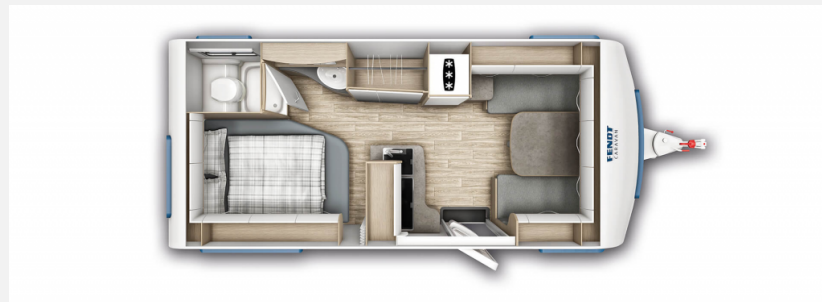

Exposé

Fendt Bianco Activ 495 SFE Mod. 25!

32.950,- €

MwSt. ausweisbar

Fahrzeug

Grundriss

Technische Daten

Modell-/Baujahr	2025, 01/2025
Anzahl der Achsen	1
Anzahl Schlafplätze	4
Gesamtlänge	722 cm
Gesamtbreite	232 cm
Höhe	266 cm
Innenhöhe	198 cm
Leergewicht	1373 kg
Masse in fahrber. Zustand	1414.8 kg
techn. zul. Gesamtmasse	2000 kg
Zuladung	585.2 kg
Infrastruktur	Küche WC
Liegeflächen	Bug (140/128x210) Heck (140x200)
Heizung	Truma Combi 4E
Kühlschrankvolumen	133 l
Gefriervolumen	12 l
Wasservorrat	45 l
Abwassertankvolumen	23.50 l
Polster	Almeria
Farbe	weiß
	Seitensitzgruppe
	Doppel-/franz. Bett

Beschreibung

- Fendt Bianco Activ 495 SFE
 - Fliegenschutztüre
 - ATC 2.0 Trailer Control (Al-Ko) mit Einbau
 - City-Wasseranschluss mit 45 l Frischwassertank
 - Deko-Paket
 - Safety-Paket nachträglicher Einbau nicht möglich
 - Elektrobetrieb für Truma C4
 - 2000 kg AAA Fahrwerk, Bereifung, Alufelgen schwarz poliert
 - Spannbetttuch Einzel- /franz.Betten
 - TV-Halter „Sky“ mit Gelenkarm
 - Duscheinrichtung mit Vorhang
 - Frachtkosten Fendt-Stralsund
- Irrtümer und Änderungen vorbehalten

Ausstattung

- Alufelgen, Antischlingerkupplung, ATC-Alko Trailer Control, Deichselabdeckung, Schwerlaststützen, Stoßdämpfer, Tempo 100 Zulassung
 - Ausstellfenster, Außenstauraumklappe, Hebe-Kippfenster, Midi-Heki, Verdunkelungs- und Fliegenschutzrollos, Vorzeltleuchte
 - Federkernmatratze, Insektenschutztür 1/1, Kleiderschrankbeleuchtung, LED-Beleuchtung, Umbaubett
 - Gasheizung, Umluftanlage
 - 3-Flammkocher, AES-Kühlschrank, Kühlschrank mit Frostfach
 - Abwasser-Rolltank, Cassetten-Toilette, City-Wasseranschluß, Dusche, Frischwassertank, Heckbad, Warmwasserboiler
 - Gasumschaltanlage automatisch, Gasflaschenkasten für: 2x11 kg Fl.
- Irrtümer und Änderungen vorbehalten