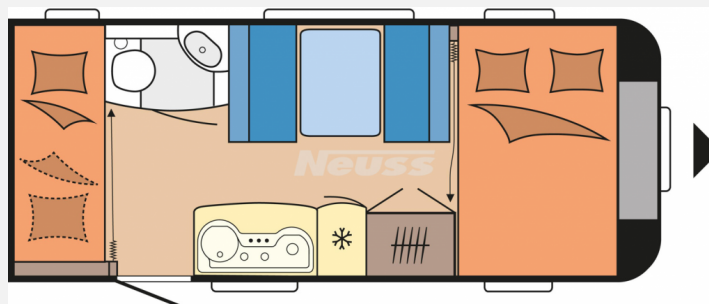

Exposé

Hobby De Luxe Edition 490 KMF Klima, Markise, TV-Halter

22.900,- €

Differenzbesteuerung gemäß §25a

Fahrzeug

Grundriss

Technische Daten

Modell-/Baujahr	2019
Erstzulassung	29.04.2019
TÜV	07/2025
Anzahl der Achsen	1
Anzahl Schlafplätze	5
Gesamtlänge	689 cm
Gesamtbreite	230 cm
Höhe	265 cm
Umlaufmaß	947 cm
Aufbaulänge	570 cm
Masse in fahrber. Zustand	1351 kg
techn. zul. Gesamtmasse	1750 kg
Zuladung	399 kg
Infrastruktur	WC
Liegeflächen	Einzelbett (190x80)
Heizung	Truma S 3004
Farbe	weiß
	Mittelsitzgruppe
	Doppel-/franz. Bett, Etagenbett

Beschreibung

- Auflastung 1750 Kg
- Vorzeltaußensteckdose, inkl. 230-V-Ausgang, SAT-/TV-Anschluss
- TV-Halter
- Dachmarkise Thule 3,5m mit anthrazitem Gehäuse
- Dometic Dachklima Freshjet
- Indirekte Beleuchtung (Serie bei DeLuxe Edition)
- Unteres Stockbett anklappbar für Stauraum
- gepflegter Zustand, 1. Hand