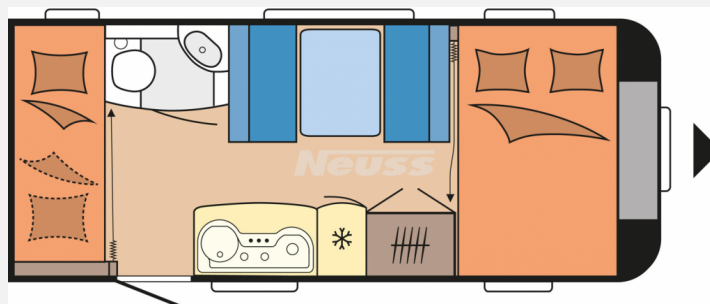

Exposé

Hobby De Luxe Edition 490 KMF Klima, Markise, TV-Halter

**22.900,- €**

Differenzbesteuerung gemäß §25a

Fahrzeug

Grundriss

Technische Daten

<b>Modell-/Baujahr</b>	2019
<b>Erstzulassung</b>	29.04.2019
<b>TÜV</b>	07/2025
<b>Anzahl der Achsen</b>	1
<b>Anzahl Schlafplätze</b>	5
<b>Gesamtlänge</b>	689 cm
<b>Gesamtbreite</b>	230 cm
<b>Höhe</b>	265 cm
<b>Umlaufmaß</b>	947 cm
<b>Aufbaulänge</b>	570 cm
<b>Masse in fahrber. Zustand</b>	1351 kg
<b>techn. zul. Gesamtmasse</b>	1750 kg
<b>Zuladung</b>	399 kg
<b>Infrastruktur</b>	WC
<b>Liegeflächen</b>	Einzelbett (190x80)
<b>Heizung</b>	Truma S 3004
<b>Farbe</b>	weiß
	Mittelsitzgruppe
	Doppel-/franz. Bett, Etagenbett

## Beschreibung

- Auflastung 1750 Kg
- Vorzeltaußensteckdose, inkl. 230-V-Ausgang, SAT-/TV-Anschluss
- TV-Halter
- Dachmarkise Thule 3,5m mit anthrazitem Gehäuse
- Dometic Dachklima Freshjet
- Indirekte Beleuchtung (Serie bei DeLuxe Edition)
- Unteres Stockbett anklappbar für Stauraum
- gepflegter Zustand, 1. Hand