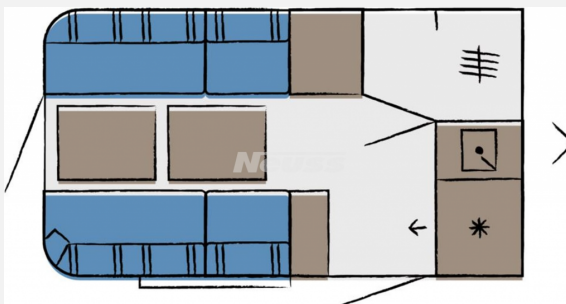

Exposé

Hobby Beachy 360 Neuss-Edition inkl. Sonnensegel

14.990,- €

MwSt. ausweisbar

Fahrzeug

Grundriss

Technische Daten

Modell-/Baujahr	2025
Anzahl der Achsen	1
Anzahl Schlafplätze	2
Gesamtlänge	509 cm
Gesamtbreite	217 cm
Höhe	268 cm
Aufbaulänge	372 cm
Masse in fahrber. Zustand	740 kg
techn. zul. Gesamtmasse	1200 kg
Zuladung	460 kg
Infrastruktur	WC
Liegeflächen	Einzelbett (190x85)
Polster	Beachy
Farbe	weiß
	Face-to-Face Sitzgruppe
	Einzelbett

Beschreibung

- 1.200 kg Auflastung ohne technische Änderung
- Beachy Sonnensegel DWT für Seitenwand
- Sonderbeklebung "Neuss-Edition"
- Wohnwelt Beachy

Irrtümer und Änderungen vorbehalten

Ausstattung

- Antischlingerkupplung
- Kompressor-Kühlschrank
- Sonnensegel