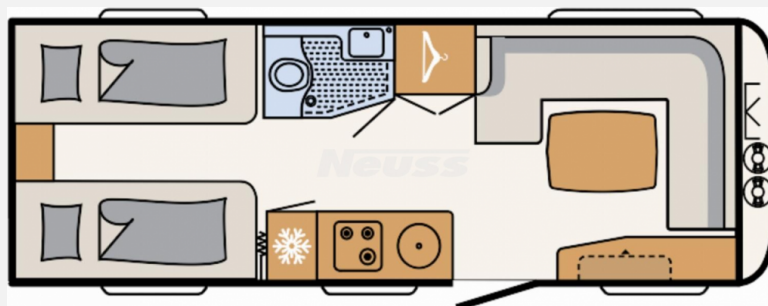

Exposé

Dethleffs Beduin Scandinavia 550 SE

32.900,- €

MwSt. ausweisbar

Fahrzeug

Grundriss

Technische Daten

Modell-/Baujahr	2025
Anzahl Schlafplätze	3
Gesamtlänge	806 cm
Gesamtbreite	230 cm
Höhe	265 cm
Innenhöhe	198 cm
Umlaufmaß	1078 cm
Aufbaulänge	675 cm
Masse in fahrber. Zustand	1625 kg
techn. zul. Gesamtmasse	2000 kg
Zuladung	375 kg
Infrastruktur	WC
Liegeflächen	Einzelbett (200x85)
Polster	Amposta
Farbe	weiß
	Einzelbett

Beschreibung

- Dusch-Paket (Duschausstattung inkl. Duscharmatur und -vorhang, City-Wasseranschluss)
- Wasser- und Elektrik-Autark-Paket bei Combi- oder Warmwasser-Heizung (Elektrik-Autark Ausstattung, Frischwassertank 70 Liter)
- TV-Lift
- Auflastung 2.000 kg (inkl. Alurad 215/60 R17 C LI109)
- Stauraumklappe hinten links 997x419 mm
- Heckleuchenträger mit hohem Aufsatz und Dachreling
- Großflächige Abstützfüße, 4 St.
- Garantie Ausschluss für den Möbelbau da Prototyp