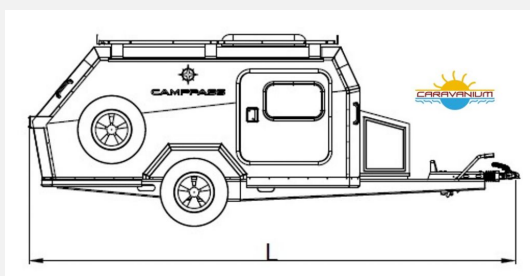

Beschreibung

- Preis ab Werk (Österreich/Krems)
- zzgl. TÜV/Brief/Zulassungsdokumente
- Bilder dienen lediglich der Illustration und können Sonderausstattungen zeigen.
- Für eine Beratung und Besichtigung vereinbaren Sie bitte einen Termin.
- www.camppass.at für weitere Informationen

Die gemachten Angaben in Anzeigen, Internet, Preisschildern u. Bildern sind unverbindliche Beschreibungen u. dienen nicht als zugesicherte Eigenschaften. Auch übernimmt der Verkäufer keine Haftung die sich durch Tipp- u. Datenübermittlungsfehler ergeben. Aufgeführte Ausstattungen sind ggf. gesondert zu prüfen. Irrtum und Zwischenverkauf vorbehalten. Ausschlaggebend ist die Beschreibung gemäß Kaufvertrag.

Ausstattung

Bilder