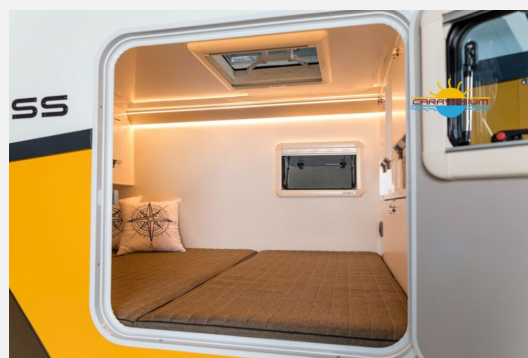

Beschreibung

- Preis ab Werk (Österreich/Krems)
- zzgl. TÜV/Brief/Zulassungsdokumente
- Bilder dienen lediglich der Illustration und können Sonderausstattungen zeigen.
- Für eine Beratung und Besichtigung vereinbaren Sie bitte einen Termin.
- www.camppass.at für weitere Informationen

Die gemachten Angaben in Anzeigen, Internet, Preisschildern u. Bildern sind unverbindliche Beschreibungen u. dienen nicht als zugesicherte Eigenschaften. Auch übernimmt der Verkäufer keine Haftung die sich durch Tipp- u. Datenübermittlungsfehler ergeben. Aufgeführte Ausstattungen sind ggf. gesondert zu prüfen. Irrtum und Zwischenverkauf vorbehalten. Ausschlaggebend ist die Beschreibung gemäß Kaufvertrag.

Ausstattung

Bilder