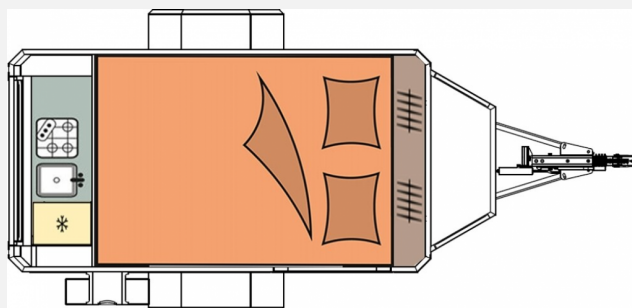

Exposé

Sonstige CR 400 Journey *SONDERMODELL*

9.900,- €

MwSt. ausweisbar

Fahrzeug

Grundriss

Technische Daten

Modell-/Baujahr	2025
Anzahl Schlafplätze	2
Gesamtlänge	430 cm
Gesamtbreite	213 cm
Höhe	165 cm
Aufbaulänge	304 cm
techn. zul. Gesamtmasse	750 kg