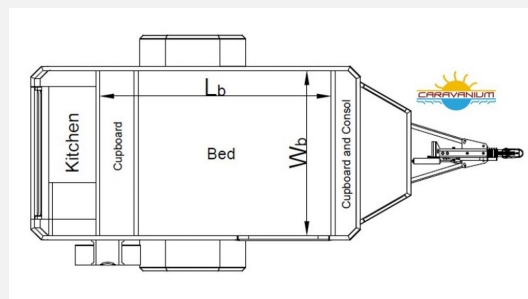

Beschreibung

- Preis ab Werk (Österreich/Krems)
- zzgl. TÜV/Brief/Zulassungsdokumente
- Bilder dienen lediglich der Illustration und können Sonderausstattungen zeigen.
- Für eine Beratung und Besichtigung vereinbaren Sie bitte einen Termin.
- www.camppass.at für weitere Informationen

Die gemachten Angaben in Anzeigen, Internet, Preisschildern u. Bildern sind unverbindliche Beschreibungen u. dienen nicht als zugesicherte Eigenschaften. Auch übernimmt der Verkäufer keine Haftung die sich durch Tipp- u. Datenübermittlungsfehler ergeben. Aufgeführte Ausstattungen sind ggf. gesondert zu prüfen. Irrtum und Zwischenverkauf vorbehalten. Ausschlaggebend ist die Beschreibung gemäß Kaufvertrag.

Ausstattung

Bilder