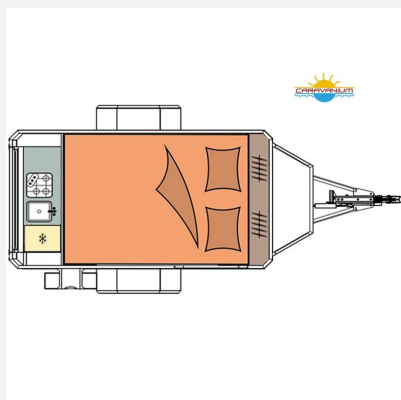

Beschreibung

- Preis ab Werk (Österreich/Krems)
- zzgl. TÜV/Brief/Zulassungsdokumente
- Bilder dienen lediglich der Illustration und können Sonderausstattungen zeigen.
- Für eine Beratung und Besichtigung vereinbaren Sie bitte einen Termin.
- www.camppass.at für weitere Informationen

Die gemachten Angaben in Anzeigen, Internet, Preisschildern u. Bildern sind unverbindliche Beschreibungen u. dienen nicht als zugesicherte Eigenschaften. Auch übernimmt der Verkäufer keine Haftung die sich durch Tipp- u. Datenübermittlungsfehler ergeben. Aufgeführte Ausstattungen sind ggf. gesondert zu prüfen. Irrtum und Zwischenverkauf vorbehalten. Ausschlaggebend ist die Beschreibung gemäß Kaufvertrag.

Ausstattung

Bilder