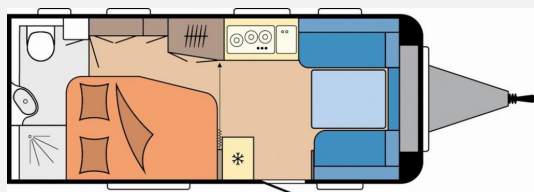

Beschreibung

– 1.800 kg Auflastung mit technischer Änderung für Einachser

Die gemachten Angaben in Anzeigen, Internet, Preisschildern u. Bildern sind unverbindliche Beschreibungen u. dienen nicht als zugesicherte Eigenschaften. Auch übernimmt der Verkäufer keine Haftung die sich durch Tipp- u. Datenübermittlungsfehler ergeben. Aufgeführte Ausstattungen sind ggf. gesondert zu prüfen. Irrtum und Zwischenverkauf vorbehalten. Ausschlaggebend ist die Beschreibung gemäß Kaufvertrag.

Ausstattung

Bilder

Verkäufer

Caravanium Reisemobile GmbH
Herr Bülent Yenice
Heinrich-Lanz-Straße 3
69190 Walldorf

☎ +49 6227 65 310 65

✉ byenice@caravanium.de