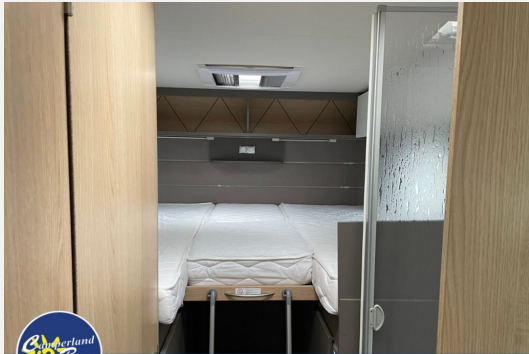

Mich finden Sie in Wesseling!