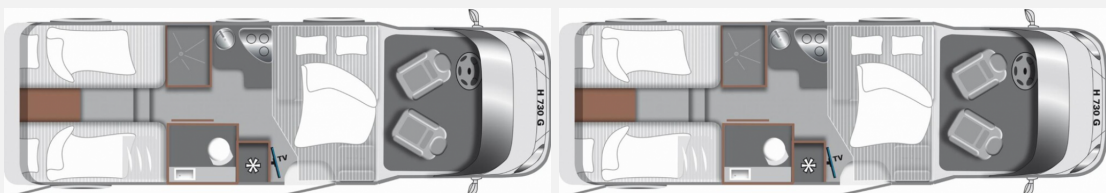

Exposé

LMC Tourer Lift H 730 G

59.990,- €

MwSt. ausweisbar

Fahrzeug

Grundriss

Technische Daten

Modell-/Baujahr	2024
Erstzulassung	04/2024
Leistung	103 KW / 140 PS
km Stand	20324 km
Schadstoffklasse/-norm	Euro 6d-Temp
Basisfahrzeug	Fiat Ducato
Motordetails	2,3 l Multijet
Getriebe	Schaltgetriebe
Anzahl Schlafplätze	4
Gesamtlänge	737 cm
Gesamtbreite	232 cm
Höhe	280 cm
Aufbauart	Teilintegriert
Masse in fahrber. Zustand	3010 kg
techn. zul. Gesamtmasse	3500 kg
Zuladung	490 kg
Sitze mit Gurt	4
Radstand	404 cm
Anhängerlast (gebremst)	2000 kg
Anhängerlast (ungebremst)	750 kg
Kraftstoff	Diesel
Heizung	Truma Combi 6
Kühlschrankvolumen	132.00 l
	TÜV neu, ehem. Mietfahrzeug
	Einzelbett, Alkoven/Hubbett

Beschreibung

- Fahrradträger Heck für 3 Fahrräder
- Isofix
- Abwassertank isoliert
- Markise
- Navigation
- Rückfahrkamera
- TÜV und GAS NEU!!
- ehemaliges Mietfahrzeug

Irrtümer und Änderungen vorbehalten