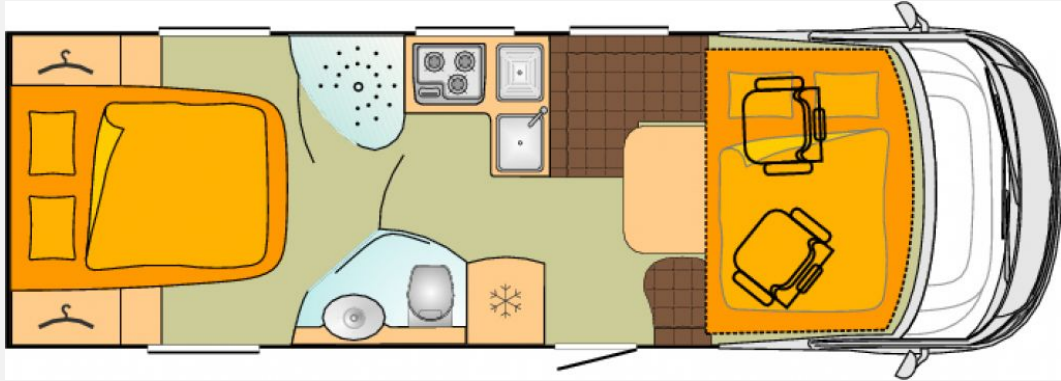

Exposé

Bürstner Viseo I 726

47.890,- €

Differenzbesteuerung gemäß §25a

Fahrzeug

Technische Daten

Modell-/Baujahr	2012
Leistung	109 KW / 148 PS
km Stand	101000 km
Umweltplakette	grün
Basisfahrzeug	FIAT Ducato
Motordetails	2,3 Multijet
Getriebe	Schaltgetriebe
Anzahl Schlafplätze	4
Gesamtlänge	749 cm
Gesamtbreite	230 cm
Höhe	285 cm
Aufbauart	Integriert
Masse in fahrber. Zustand	3100 kg
techn. zul. Gesamtmasse	3500 kg
Auflastung	400 kg
Liegeflächen	Hubbett (195x144) Heck (195x142/124)
Sitze mit Gurt	4
Radstand	404 cm
Anhängerlast (ungebremst)	1700 kg
	TÜV neu
	Doppelbett hinten, Queensbett