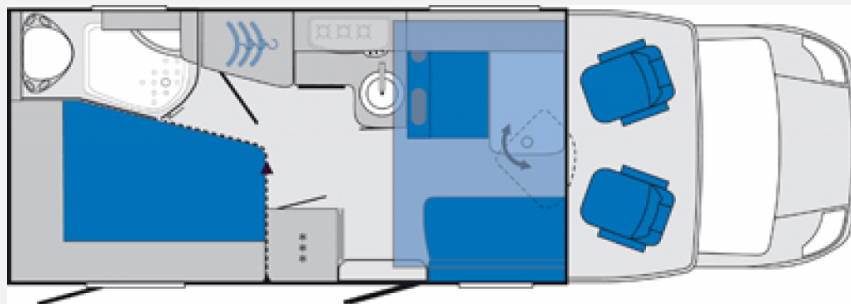

Technische Daten

Modell-/Baujahr	2014
Leistung	110 KW / 150 PS
km Stand	65200 km
Umweltplakette	grün
Schadstoffklasse/-norm	Euro 5
Basisfahrzeug	FIAT Ducato
Motordetails	150 Multijet, Euro 5
Getriebe	Schaltgetriebe
Anzahl Schlafplätze	4
Gesamtlänge	699 cm
Gesamtbreite	232 cm
Höhe	280 cm
Innenhöhe	200 cm
Aufbauart	Teilintegriert
techn. zul. Gesamtmasse	3500 kg
Infrastruktur	Küche WC
Liegeflächen	Bug (212x123/110) Hubbett (195x140) Heck (197x143)
Sitze mit Gurt	4
Anhängerlast (gebremst)	2000 kg
Anhängerlast (ungebremst)	750 kg
Kraftstoff	Diesel
Heizung	Truma Combi
Kühlschrankvolumen	190 l
Gefriervolumen	35 l
Wasservorrat	100 l
Abwassertankvolumen	95 l
Vorbesitzer	2
	TÜV neu
	Mittelsitzgruppe, Seitensitzgruppe, L-Sitzgruppe
	Doppel-/franz. Bett, Hubbett

Beschreibung

- +++ Knaus Sky Wave 650 MF Celebration 25 +++
++ auf Fiat Ducato, 150 PS ++
+ EZ: 29.07.2014 +
+ km-Stand: 65.200 +
- **Celebration Edition:**
- Höhenverstellung Beifahrersitz
 - ESP inkl. ASR
 - Cruise Control
 - Airbag Beifahrer
 - Außenspiegel elektrisch verstell- und beheizbar
 - Klimaanlage FH manuell
 - Schonbezüge für Fahrerhaussitze
 - Faltsystem Fahrerhaus
 - Insektenschutztür
 - Flachbildschirm inkl. Schwenkarm
 - Rückfahrkamera
 - Moniceiver
 - Fahrerhaus in Fer-Grau Metallic
 - Stoßfänger lackiert
 - Alufelgen
 - Fahrradträger
 - Markise
 - Ausstellfenster in Hutze
 - Bettverbreiterung im Fußbereich
 - gr. Kühlschrank 190l
- **Sonderausstattung:**
- Motorisierung 150 PS
 - Navigationssystem
 - SAT-Anlage
 - Hubbett
 - Zusatzluftfederung an der Hinterachse
 - SOG-Anlage
- ++ Irrtümer und Zwischenverkauf vorbehalten ++