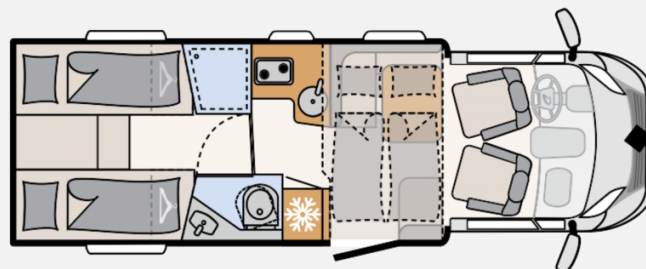

Exposé

Dethleffs Just 90 T 7052 EB

56.990,- €

MwSt. ausweisbar

Fahrzeug

Grundriss

Technische Daten

Modell-/Baujahr	2023
Erstzulassung	30.06.2023
Leistung	102 KW / 140 PS
km Stand	31380 km
Schadstoffklasse/-norm	Euro 6d
Basisfahrzeug	Citreon
Getriebe	Schaltgetriebe
Anzahl Schlafplätze	5
Gesamtlänge	741 cm
Gesamtbreite	213 cm
Höhe	294 cm
Aufbauart	Teilintegriert
techn. zul. Gesamtmasse	3650 kg
Liegeflächen	Heck (215 x 80) Heck (215 x 80) Mitte (200 x 140/125)
Kraftstoff	Diesel
Heizung	Gasheizung
	TÜV neu, ehem. Mietfahrzeug
	Mittelsitzgruppe
	Hubbett, Einzelbett, Doppelbett längs

Ausstattung

- Klimaautomatik, Umluftanlage
- 3-Flammkocher, AES-Kühlschrank, Kühlschrank mit Frostfach, Slim Tower
- Dusche separat, Cassetten-Toilette, Warmwasser, Frischwassertank
- Gasflaschenkasten für 2 x 11 kg
- Rückfahrkamera, SAT-Anlage automatisch, TV-Halter, TV, Doppeldin Radio