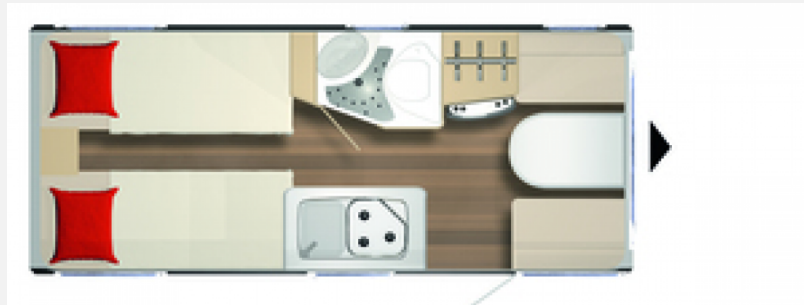

Exposé

Bürstner Premio Life 480 TL

17.970,- €

Differenzbesteuerung gemäß §25a

Fahrzeug

Grundriss

Technische Daten

Modell-/Baujahr	2020, 2020
Anzahl der Achsen	1
Anzahl Schlafplätze	2
Gesamtlänge	675 cm
Gesamtbreite	212 cm
Höhe	261 cm
Innenhöhe	198 cm
Umlaufmaß	960 cm
Aufbaulänge	553 cm
Masse in fahrber. Zustand	920 kg
techn. zul. Gesamtmasse	1200 kg
Auflastung	1360 kg
Liegeflächen	Bug (192x97) Bug (192x92) Heck (195x83) Heck (200x83)
Heizung	Truma S 3004
Kühlschrankvolumen	90 l
Wasservorrat	12 l
Vorbesitzer	1
Farbe	weiß
	Seitensitzgruppe
	Doppelbett hinten, Einzelbett