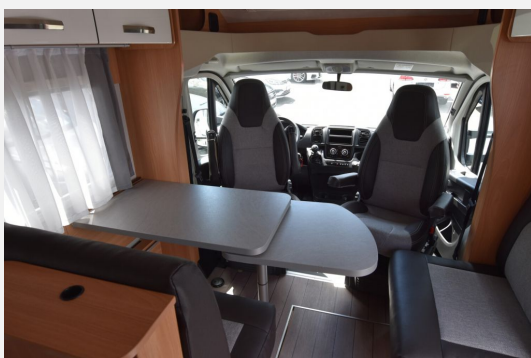

Verkäufer

Autohaus Wolfsburg Hotz und Heitmann GmbH & Co. KG
Herr Ahmed Arous
Heinrich-Nordhoff-Straße 127
38440 Wolfsburg

☎ 05361 863 999 985

✉ ahmed.arous@autohaus-wolfsburg.de