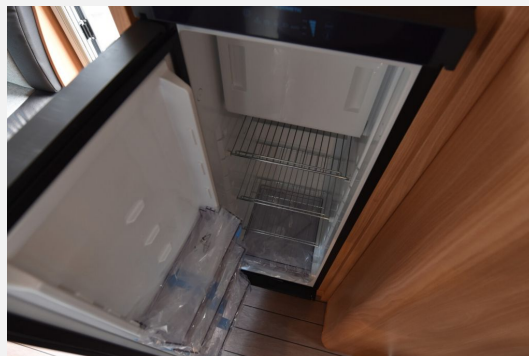

Exposé

Orangecamp T 740 EB

74.990,- €

MwSt. ausweisbar

Fahrzeug

Grundriss

Technische Daten

Modell-/Baujahr	2023
Anzahl der Achsen	2
Leistung	118 KW / 160 PS
km Stand	17471 km
Umweltplakette	grün
Schadstoffklasse/-norm	Euro 6d-Temp
Basisfahrzeug	Fiat Ducato
Motordetails	2,2 l
Getriebe	Schaltgetriebe
Antriebsart	Frontantrieb
Anzahl Schlafplätze	2
Gesamtlänge	741 cm
Gesamtbreite	232 cm
Höhe	293 cm
Innenhöhe	215 cm
Aufbauart	Teilintegriert
Masse in fahrber. Zustand	28 kg
techn. zul. Gesamtmasse	3500 kg
Zuladung	3472 kg
Liegeflächen	Einzelbett (2 x 201x86) Hubbett (192x140/120)
Sitze mit Gurt	4
Kraftstoff	Diesel
Heizung	Truma Combi 6
Kühlschrankvolumen	133 l
Wasservorrat	100 l
Abwassertankvolumen	95 l
Polster	Teilleder
Farbe	weiß
	TÜV neu
	Seitensitzgruppe
	Einzelbett, Hubbett

Ausstattung

- Radio/Tuner, DAB Radio, Android Auto, Apple CarPlay, Navigationssystem, Rückfahrkamera, SAT-Anlage, TV
- Isofix, Radio, Radio DAB, Sat-Antenne, Backofen, Fahrradträger

Bilder

Verkäufer

Autohaus Wolfsburg Hotz und Heitmann GmbH & Co. KG
Herr Ahmed Arous
Heinrich-Nordhoff-Straße 127
38440 Wolfsburg