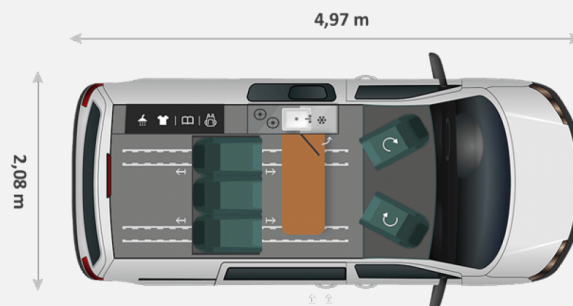

Panama P 10+ 170PS LivingPaket Aufstelldach

52.990,- €

MwSt. ausweisbar

Technische Daten

Modell-/Baujahr	2024
Leistung	125 KW / 170 PS
Umweltplakette	grün
Schadstoffklasse/-norm	Euro 6d
Basisfahrzeug	Ford
Getriebe	Schaltgetriebe
Anzahl Schlafplätze	4
Gesamtlänge	497 cm
Gesamtbreite	208 cm
Höhe	208 cm
Aufbauart	Campervan
techn. zul. Gesamtmasse	3000 kg
Infrastruktur	Küche WC
Liegeflächen	Aufstelldach (120×194) Mitte (120×185)
Sitze mit Gurt	5
Kraftstoff	Diesel
Heizung	Dieselheizung 2000W
Kühlschrankvolumen	42 l
Wasservorrat	65 l
Abwassertankvolumen	35 l
Farbe	grau
	Seitensitzgruppe
	Aufstelldach (Doppelbett)