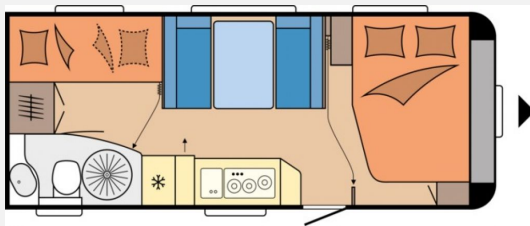

Beschreibung

Modelljahr: 2023 **Grundriss:** Querbett

Umlaufmaß (cm): 1003

Bezüge: Lago

SONDERAUSSTATTUNG

- Vorzelt-Außensteckdose, inkl. 230-V-Ausgang, SAT- / TV-Anschluss
- City-Wasseranschluss
- Autarkpaket inkl. Laderegler mit Booster, Batterie (AGM, 95Ah), Batteriesensor und Batteriekasten
- USB-Doppelladesteckdose und Kinderbettleuchten inkl. USB-Ladesteckdose; NUR FÜR 490 KMF, 515 UHK, 540 KMF, 545 KMF, 560 KMF
- Ambientebeleuchtung, Ausführung modellabhängig
- Vorbereitung Dachklimaanlage
- Fernsehelenkhalter inkl. benötigter Anschlüsse, ohne Videokabel (Cinch) ^{13?}
- Zulassungsdokumente ??
- Auflastung mit technischer Änderung auf 2000 kg für Einachser, inkl. Leichtmetallfelgen Schwarz
- Übergabeinspektion (Frcht&Übergabeinspektion)

Irrtümer, Änderungen und Zwischenverkauf vorbehalten. GERN NEHMEN WIR IHR GEBRAUCHTES REISEMOBIL, CARAVAN, PKW oder MOTORRAD GEGEN BAR IN ZAHLUNG.

Ausstattung

Irrtümer, Änderungen und Zwischenverkauf vorbehalten. GERN NEHMEN WIR IHR GEBRAUCHTES REISEMOBIL, CARAVAN, PKW oder MOTORRAD GEGEN BAR IN ZAHLUNG.

Bilder