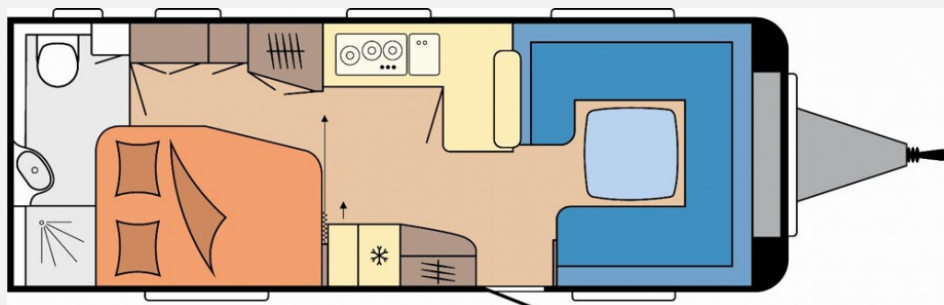

Exposé

Hobby Prestige 660 WFC

38.940,- €

MwSt. ausweisbar

Fahrzeug

Grundriss