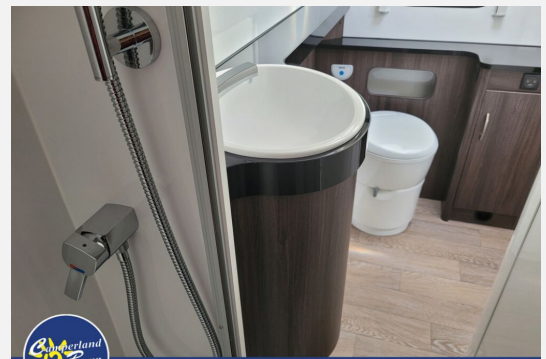

Mich finden Sie in Rheinbach!