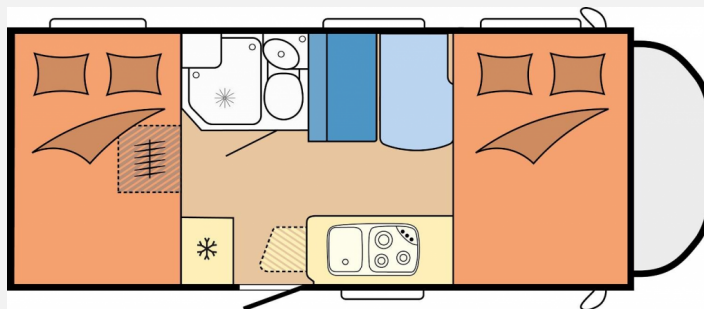

Exposé

Hobby Optima OnTour Alkoven A60 GF(509)

51.990,- €

Differenzbesteuerung gemäß §25a

Fahrzeug

Grundriss

Technische Daten

Modell-/Baujahr	2021
Anzahl der Achsen	2
Leistung	103 KW / 140 PS
km Stand	30449 km
Umweltplakette	grün
Schadstoffklasse/-norm	Euro 6
Basisfahrzeug	Citroen Jumper
Motordetails	2,2 l - BlueHDi
Getriebe	Schaltgetriebe
Antriebsart	Frontantrieb
Anzahl Schlafplätze	4
Gesamtlänge	624 cm
Gesamtbreite	233 cm
Höhe	304 cm
Aufbauart	Alkoven
Masse in fahrber. Zustand	2892 kg
techn. zul. Gesamtmasse	3500 kg
Zuladung	608 kg
Infrastruktur	WC
Sitze mit Gurt	4
Radstand	3800 cm
Anhängerlast (gebremst)	2000 kg
Anhängerlast (ungebremst)	750 kg
Kraftstoff	Diesel
Heizung	Truma Combi 6
Wasservorrat	100 l
Abwassertankvolumen	96 l
Ladegerät	25 A
Steckdosen 230V	4
Steckdosen 12V	1
Farbe	weiß
	Seitensitzgruppe
	Doppel-/franz. Bett, Alkovenbett

Beschreibung

- Navigationsgerät
- Dachklimaanlage
- Sat-Antenne
- Tv-Gerät
- Fahrradträger
- Markise
- Rückfahrkamera
- Hubstützen

Ausstattung

- ABS, Tempomat
- Klimaanlage, Klimaanlage Dach
- Rückfahrkamera, SAT-Anlage, TV