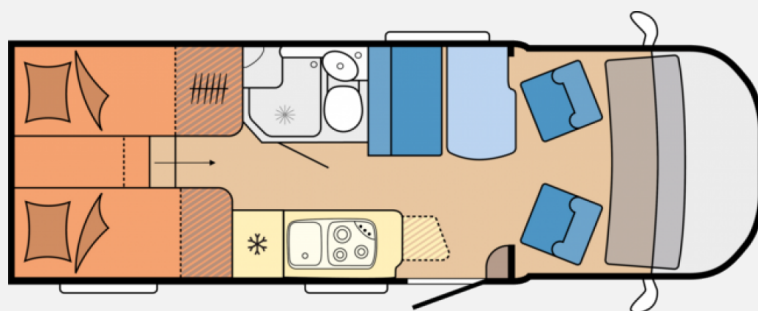

Exposé

Hobby Optima ONTOUR Edition F V65 GE TV + SAT,
MARKISE, ALU, NAVI

68.900,- €

MwSt. ausweisbar

Fahrzeug

Grundriss

Technische Daten

Modell-/Baujahr	2024
Anzahl der Achsen	2
Leistung	103 KW / 140 PS
Basisfahrzeug	FIAT Ducato
Motordetails	2,2 l Multijet
Getriebe	Schaltgetriebe
Anzahl Schlafplätze	2
Gesamtlänge	678 cm
Gesamtbreite	223 cm
Höhe	290 cm
Innenhöhe	198 cm
Aufbauart	Teilintegriert
techn. zul. Gesamtmasse	3500 kg
Auflastung	3500 kg
Infrastruktur	Küche WC
Liegeflächen	Heck (193x76) Heck (185x76)
Sitze mit Gurt	4
Kraftstoff	Diesel
Heizung	TRUMA Combi 6 inkl. 10-Liter-Warmwasseraufbereitung
Kühlschrankvolumen	133 l
Wasservorrat	100 l
Abwassertankvolumen	96 l
Polster	Taiga
Farbe	weiß
	Einzelbett

SONDERAUSSTATTUNG:

- Vorhängefenster, ausstellbar, doppelt verglast und getönt, Heck links im Schlafbereich, 840 x 260 mm
- Eingangstür, extrabreit mit Doppelverriegelung, Fenster, Abfalleimer und Stauffächern
- USB-Doppelladesteckdose A / C, je 1x für Wohn- und Schlafbereich