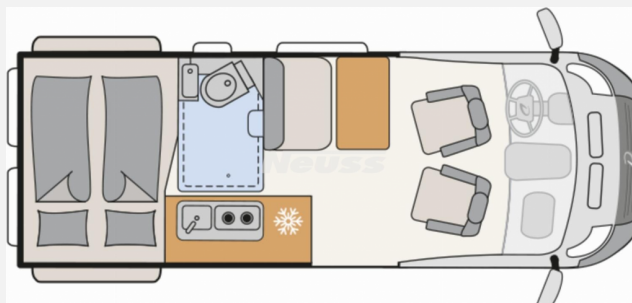

Exposé

Dethleffs Globetrail Performance 600 DR VW

**82.076,- €**

MwSt. ausweisbar

Fahrzeug

Grundriss

Technische Daten

<b>Modell-/Baujahr</b>	2024
<b>Leistung</b>	130 KW / 177 PS
<b>Schadstoffklasse/-norm</b>	Euro 6d
<b>Basisfahrzeug</b>	VW Crafter
<b>Motordetails</b>	2,0-l-TDI SCR
<b>Getriebe</b>	Automatik
<b>Antriebsart</b>	Frontantrieb
<b>Anzahl Schlafplätze</b>	2
<b>Gesamtlänge</b>	599 cm
<b>Gesamtbreite</b>	204 cm
<b>Höhe</b>	259 cm
<b>Innenhöhe</b>	189 cm
<b>Aufbauart</b>	Campervan
<b>Masse in fahrber. Zustand</b>	2953 kg
<b>techn. zul. Gesamtmasse</b>	3500 kg
<b>Zuladung</b>	547 kg
<b>Infrastruktur</b>	WC
<b>Liegeflächen</b>	double_couch (200x140)
<b>Sitze mit Gurt</b>	4
<b>Radstand</b>	364 cm
<b>Kraftstoff</b>	Diesel
<b>Heizung</b>	Truma Combi
<b>Polster</b>	Scandi
<b>Farbe</b>	grau
	Seitensitzgruppe
	Doppel-/franz. Bett

Beschreibung

- Multifunktions-Lederlenkrad (3 Speichen), beheizbar
- Anhängervorrichtung, abnehmbar (inkl. Gespannstabilisierung)
- Wohnwelt Scandi

Irrtümer und Änderungen vorbehalten

Ausstattung

- Multifunktionslenkrad, Lederlenkrad, Zentralverriegelung, ABS, ESP, Rußpartikelfilter, Abstandstempomat, Fernlichtassistent, Regensensor, Servolenkung, Tempomat, Anhängerkupplung abnehmbar
- Klimaanlage
- Kompressor-Kühlschrank
- Dusche separat
- Radio/Tuner, DAB Radio, Android Auto, Apple CarPlay, Navigationssystem, Rückfahrkamera
- Lichtsensor