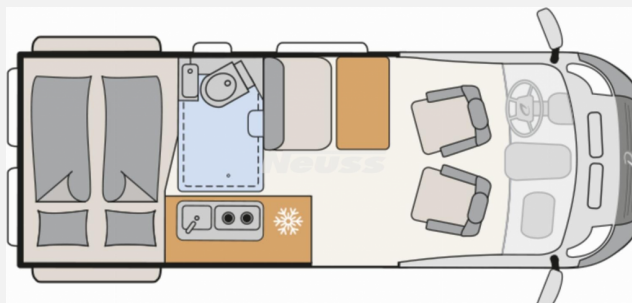

Exposé

Dethleffs Globetrail Performance 600 DR VW

82.076,- €

MwSt. ausweisbar

Fahrzeug

Grundriss

Technische Daten

Modell-/Baujahr	2024
Leistung	130 KW / 177 PS
Schadstoffklasse/-norm	Euro 6d
Basisfahrzeug	VW Crafter
Motordetails	2,0-l-TDI SCR
Getriebe	Automatik
Antriebsart	Frontantrieb
Anzahl Schlafplätze	2
Gesamtlänge	599 cm
Gesamtbreite	204 cm
Höhe	259 cm
Innenhöhe	189 cm
Aufbauart	Campervan
Masse in fahrber. Zustand	2953 kg
techn. zul. Gesamtmasse	3500 kg
Zuladung	547 kg
Infrastruktur	WC
Liegeflächen	double_couch (200x140)
Sitze mit Gurt	4
Radstand	364 cm
Kraftstoff	Diesel
Heizung	Truma Combi
Polster	Scandi
Farbe	grau
	Seitensitzgruppe
	Doppel-/franz. Bett

Beschreibung

- Multifunktions-Lederlenkrad (3 Speichen), beheizbar
 - Anhängervorrichtung, abnehmbar (inkl. Gespannstabilisierung)
 - Wohnwelt Scandi
- Irrtümer und Änderungen vorbehalten

Ausstattung

- Multifunktionslenkrad, Lederlenkrad, Zentralverriegelung, ABS, ESP, Rußpartikelfilter, Abstandstempomat, Fernlichtassistent, Regensensor, Servolenkung, Tempomat, Anhängerkupplung abnehmbar
 - Klimaanlage
 - Kompressor-Kühlschrank
 - Dusche separat
 - Radio/Tuner, DAB Radio, Android Auto, Apple CarPlay, Navigationssystem, Rückfahrkamera
 - Lichtsensor
- Irrtümer und Änderungen vorbehalten