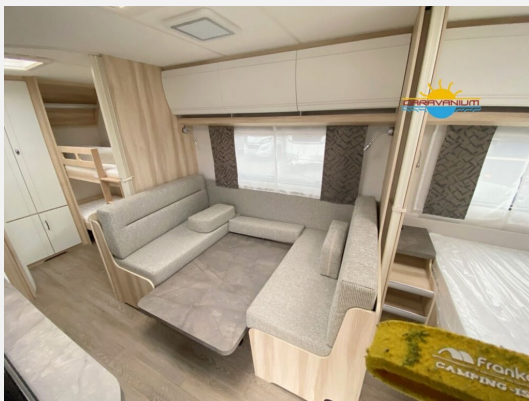

Exposé

Hobby De Luxe 545 KMF

30.799,- €

MwSt. ausweisbar

Fahrzeug

Grundriss

Technische Daten

Modell-/Baujahr	2025
Anzahl Schlafplätze	3
Gesamtlänge	744 cm
Gesamtbreite	250 cm
Höhe	265 cm
Umlaufmaß	1003 cm
Aufbaulänge	627 cm
Masse in fahrber. Zustand	1500 kg
techn. zul. Gesamtmasse	2000 kg
Zuladung	500 kg
Auflastung	2000 kg
Heizung	TRUMA Combi 6
Polster	SERIE 2025
Steckdosen 230V	8
	Etagenbett, Doppel-/franz. Bett

Ausstattung

- Antischlingerkupplung
- 3-Flammkocher
- Seperate Dusche, WC

Bilder

Erholung und Freiheit jederzeit

Verkäufer

Caravanium Reisemobile GmbH
Herr Bülent Yenice
Heinrich-Lanz-Straße 3
69190 Walldorf