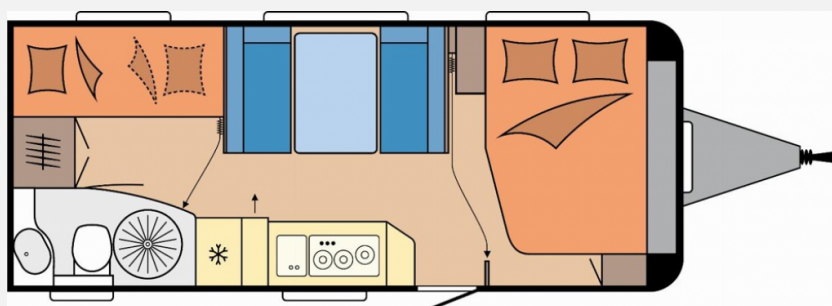

Exposé

Hobby De Luxe 545 KMF

30.799,- €

MwSt. ausweisbar

Fahrzeug

Grundriss

Technische Daten

Modell-/Baujahr	2025
Anzahl Schlafplätze	3
Gesamtlänge	744 cm
Gesamtbreite	250 cm
Höhe	265 cm
Umlaufmaß	1003 cm
Aufbaulänge	627 cm
Masse in fahrber. Zustand	1500 kg
techn. zul. Gesamtmasse	2000 kg
Zuladung	500 kg
Auflastung	2000 kg
Heizung	TRUMA Combi 6
Polster	SERIE 2025
Steckdosen 230V	8
	Etagenbett, Doppel-/franz. Bett