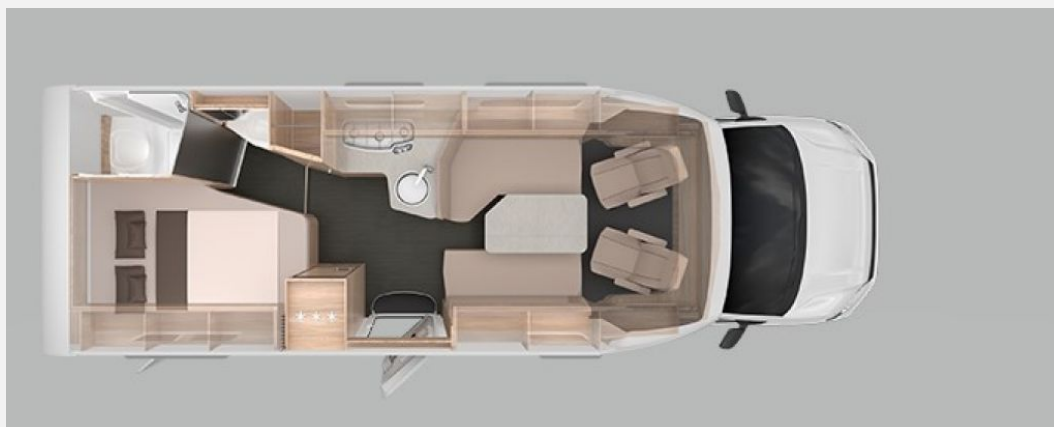

Exposé

**Knaus VAN TI PLUS 700 LF PLATINUM SELECTION
*ALLRAD***

89.990,- €

MwSt. ausweisbar

Fahrzeug

Technische Daten

Leistung	130 KW / 177 PS
Umweltplakette	grün
Schadstoffklasse/-norm	Euro 6e
Basisfahrzeug	VW Crafter
Getriebe	Automatik
Antriebsart	Allradantrieb
Anzahl Schlafplätze	2
Gesamtlänge	747 cm
Gesamtbreite	220 cm
Höhe	290 cm
Aufbauart	Teilintegriert
techn. zul. Gesamtmasse	4000 kg
Infrastruktur	Küche
Kraftstoff	Diesel
Farbe	grau

Beschreibung

Modelljahr: 2024 **Grundriss:** Franz. Bett

Bezüge: Polster Active Rock

Chassis: VW Crafter

Motor: 2,0 L TDI

Antrieb: Allradantrieb

SONDERAUSSTATTUNG

- Energy Basic-Paket: Intelligentes Ladegerät mit 25 A Ladeleistung, Touch-Control-Panel mit intuitivem Bedienkonzept vernetzter Komponenten, inkl. Innen- und Außentemperaturfühler statt serienmäßigem Control-Panel
- VW Crafter 35 3.500 kg*; **2,0 l TDI; Euro 6d-Final; SCR; 8-Gang-Automatikgetriebe (130 kW/177 PS)**
- **Allradantrieb (4MOTION)**
- **Auflastung von 3.500 kg* auf 4.000 kg***
- **Anhängerkupplung, Kugelstange abnehmbar**
- **Rahmenfenster SEITZ S7**
- **TÜV und Zulassungspapier**
- **Übergabeinspektion (Fracht&Übergabeinspektion)**