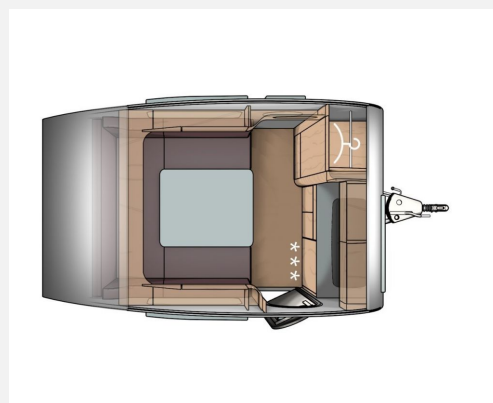

Beschreibung

Modelljahr: 2025 **Grundriss:** Querbett

Bezüge: Los Cabos

SONDERAUSSTATTUNG

- Fahrradtraeger fuer 2 Räder, Deichsel
- Insektenschutztauer
- Dachzierleiste Laengs / Heck
- Serviceklappe 34,9 x 29,6 cm Heck rechts
- Stabilisator-Sicherheits-Kupplung
- Gasheizung TRUMA S 2200 mit Piezozuendun
- Kuehlschrank 60 Liter, inkl. Gefrierfach
- Verdunkelungsrollo und Fliegenschutzroll
- TUEV und F.Brief
- Übergabeinspektion (Fracht&Übergabeinspektion)

Es handelt sich um Beispielbilder des Herstellers, die genau Ausstattung entnehmen Sie bitte der Ausstattungsliste.

Irrtümer, Änderungen und Zwischenverkauf vorbehalten. GERN NEHMEN WIR IHR GEBRAUCHTES REISEMOBIL, CARAVAN, PKW oder MOTORRAD GEGEN BAR IN ZAHLUNG.

Ausstattung

Irrtümer, Änderungen und Zwischenverkauf vorbehalten. GERN NEHMEN WIR IHR GEBRAUCHTES REISEMOBIL, CARAVAN, PKW oder MOTORRAD GEGEN BAR IN ZAHLUNG.

Bilder