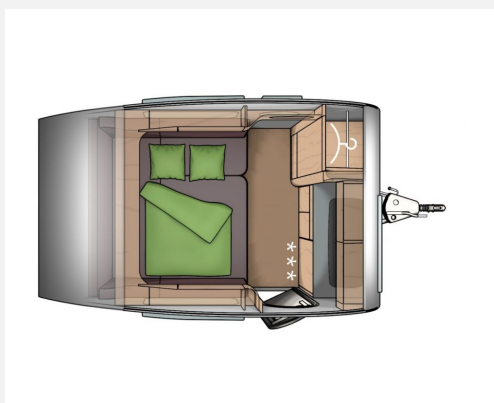

Beschreibung

Modelljahr: 2025 **Grundriss:** Querbett

Bezüge: Los Cabos

SONDERAUSSTATTUNG

- Fahrradtraeger fuer 2 Räder, Deichsel
- Insektenschutztauer
- Dachzierleiste Laengs / Heck
- Serviceklappe 34,9 x 29,6 cm Heck rechts
- Stabilisator-Sicherheits-Kupplung
- Gasheizung TRUMA S 2200 mit Piezozuendun
- Kuehlschrank 60 Liter, inkl. Gefrierfach
- Verdunkelungsrollo und Fliegenschutzroll
- TUEV und F.Brief
- Übergabeinspektion (Fracht&Übergabeinspektion)

Es handelt sich um Beispielbilder des Herstellers, die genau Ausstattung entnehmen Sie bitte der Ausstattungsliste.

Irrtümer, Änderungen und Zwischenverkauf vorbehalten. GERN NEHMEN WIR IHR GEBRAUCHTES REISEMOBIL, CARAVAN, PKW oder MOTORRAD GEGEN BAR IN ZAHLUNG.

Ausstattung

Irrtümer, Änderungen und Zwischenverkauf vorbehalten. GERN NEHMEN WIR IHR GEBRAUCHTES REISEMOBIL, CARAVAN, PKW oder MOTORRAD GEGEN BAR IN ZAHLUNG.

Bilder