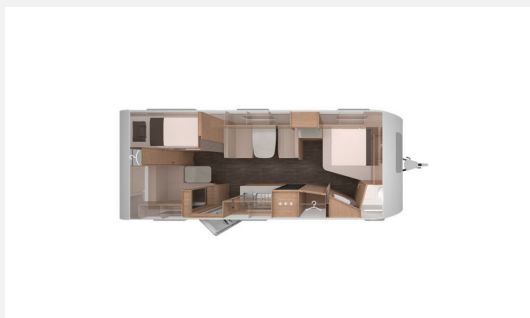

Umlaufmaß (cm): 1088

Bezüge: Active Rock

SONDERAUSSTATTUNG

- Gewichtserhöhung 2000 kg (Kat.1)
- Multifunkt.Etagenbett (3-fach) inkl. Gar
- Plus-Paket Dachhaube (Hebe-Kipp) 96 x 65 cm, mit Insektenschutz und Verdunklung (Heck) , Insektenschutztür, AL-KO Schwerlastkurbelstützen, Stützrad mit integrierter Stützlastanzeige, AL-KO AAA Premium Brake, Wasserfiltersystem „bluuwater“, MediKit Gutschein, Seifen- und Spülmittelspender
- Serviceklappe Heck rechts
- Ausstellfenster Bug
- Ambientelicht inkl. Kuechenrückwandverkl
- Citywasseranschluss
- Steckdosen Plus-Paket 2 zusätzliche 230V Steckdosen (1x in der Küche / 1x Grundrissabhängig im Wohnbereich) 2 zusätzliche USB-Ladeanschlüsse im Fahrzeug (im Sockel der Leseleuchten integriert)
- Duschausbau Laengs- u. Winkelwaschraum
- Bluetooth Soundsystem m. 2 Lautsprecher
- Polster ACTIVE ROCK
- Kombisteckdose Strom / Antenne - Aussen
- Spannbetttuch-Set - f. 4/5 Schlafplaetze
- TUEV und F.Brief
- 24 Monate Gebrauchtwagengarantie
- Überführung

Irrtümer, Änderungen und Zwischenverkauf vorbehalten. GERN NEHMEN WIR IHR GEBRAUCHTES REISEMOBIL, CARAVAN, PKW oder MOTORRAD GEGEN BAR IN ZAHLUNG.

Ausstattung

- Standheizung Fahrerhaus

Irrtümer, Änderungen und Zwischenverkauf vorbehalten. GERN NEHMEN WIR IHR GEBRAUCHTES REISEMOBIL, CARAVAN, PKW oder MOTORRAD GEGEN BAR IN ZAHLUNG.

Bilder