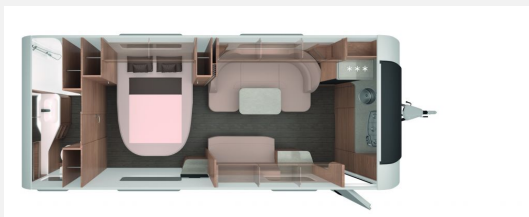

Beschreibung

Modelljahr: 2025 **Grundriss:** Queensbett

Umlaufmaß (cm): 1095

Bezüge: Knaus 60 Years

SONDERAUSSTATTUNG

- AL-KO Trailer Control-ATC – Anti-Schleuder-System (2.0)
- Füllstandsanzeige für Frischwassertank
- ALDE Warmwasserheizung
- ALDE Warmwasser-Fußbodenheizung
- Fernanzeige DuoC (Eis Ex integriert)
- TRUMA DuoControl CS (inkl. Gasfilter)
- Gasbackofen inkl. Grillfunktion
- Auszug/Verbreiterung für Bettumbau inkl. Ausgleichspolster
- KNAUS Komfortbett: EvoPore HRC Matratze inkl. WaterGEL-Auflage auf Tellerfeder-Lattenrost
- Spannbettuch-Set, passgenau für Matratzenform – für 2 Schlafplätze (Festbetten)
- TÜV und Fahrzeugbrief
- Übergabeinspektion (Fracht&Übergabeinspektion)

Es handelt sich um Beispielbilder des Herstellers, die genaue Ausstattung entnehmen Sie bitte der Ausstattungsliste.

Irrtümer, Änderungen und Zwischenverkauf vorbehalten. GERN NEHMEN WIR IHR GEBRAUCHTES REISEMOBIL, CARAVAN, PKW oder MOTORRAD GEGEN BAR IN ZAHLUNG.

Ausstattung

- Standheizung Fahrerhaus

Irrtümer, Änderungen und Zwischenverkauf vorbehalten. GERN NEHMEN WIR IHR GEBRAUCHTES REISEMOBIL, CARAVAN, PKW oder MOTORRAD GEGEN BAR IN ZAHLUNG.

Bilder