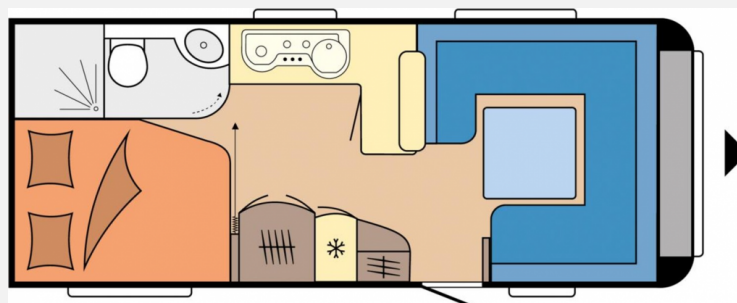

Exposé

Hobby Prestige 560 FC 2022

27.490,- €

Differenzbesteuerung gemäß §25a

Fahrzeug

Grundriss

Technische Daten

Modell-/Baujahr	2022
Erstzulassung	15.10.2022
Anzahl der Achsen	1
Anzahl Schlafplätze	4
Gesamtlänge	752 cm
Gesamtbreite	250 cm
Höhe	264 cm
Umlaufmaß	1012 cm
Aufbaulänge	635 cm
Masse in fahrber. Zustand	1500 kg
techn. zul. Gesamtmasse	1750 kg
Zuladung	250 kg
Infrastruktur	WC
Liegeflächen	double_couch (195x140/ 111)
Heizung	Truma Combi 6
Kühlschrankvolumen	150 l
Gefriervolumen	15 l
Wasservorrat	47 l
Abwassertankvolumen	23 l
Polster	Taiga
Steckdosen 230V	8
Steckdosen USB	2
Farbe	weiß
	Doppel-/franz. Bett