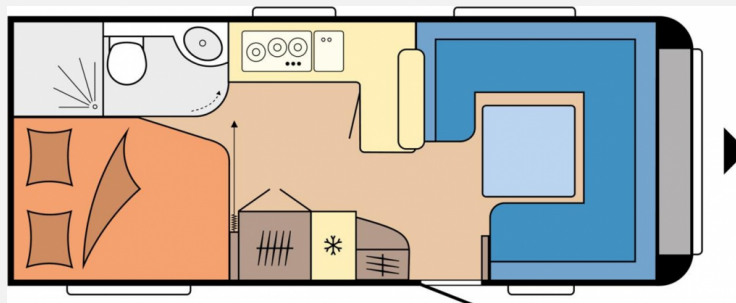

Exposé

Hobby Prestige 560 FC

32.890,- €

MwSt. ausweisbar

Fahrzeug

Grundriss

Technische Daten

Modell-/Baujahr	2024
Anzahl der Achsen	1
Anzahl Schlafplätze	4
Gesamtlänge	752 cm
Gesamtbreite	250 cm
Höhe	264 cm
Innenhöhe	195 cm
Umlaufmaß	1012 cm
Aufbaulänge	635 cm
Masse in fahrber. Zustand	1488 kg
techn. zul. Gesamtmasse	2000 kg
Zuladung	512 kg
Infrastruktur	WC
Liegeflächen	double_couch (195x140/ 111)
Heizung	Truma Combi 6
Kühlschrankvolumen	133 l
Gefriervolumen	12 l
Wasservorrat	47 l
Wasservorrat (ink Boiler)	10 l
Abwassertankvolumen	23 l
Polster	Cara
Steckdosen 230V	9
Steckdosen USB	1
Farbe	weiß
	Doppel-/franz. Bett