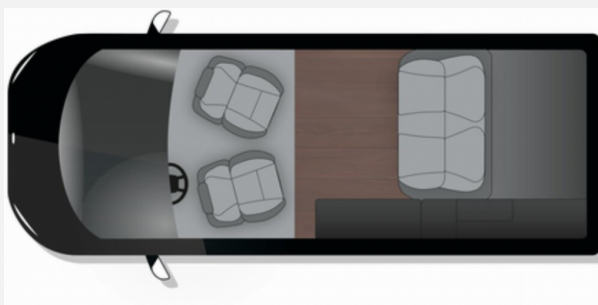

Exposé

Crosscamp Opel Lite

64.990,- €

MwSt. ausweisbar

Fahrzeug

Grundriss

Technische Daten

Modell-/Baujahr	2023
Leistung	130 KW / 177 PS
km Stand	10 km
Schadstoffklasse/-norm	Euro 6d
Basisfahrzeug	Opel Zafira Life
Motordetails	4-Zylinder-OHC
Getriebe	Automatik
Anzahl Schlafplätze	4
Gesamtlänge	495 cm
Gesamtbreite	220 cm
Höhe	199 cm
Aufbauart	Campervan
Aufbaulänge	495 cm
Masse in fahrber. Zustand	2391 kg
techn. zul. Gesamtmasse	2780 kg
Zuladung	389 kg
Sitze mit Gurt	5
Radstand	328 cm
Anhängerlast (gebremst)	1900 kg
Anhängerlast (ungebremst)	750 kg
Kraftstoff	Diesel
Heizung	Diesel 2kw
Kühlschrankvolumen	36.00 l
Batterie	85.00 Ah
Polster	Blue Cran
Steckdosen 230V	2
Steckdosen 12V	1