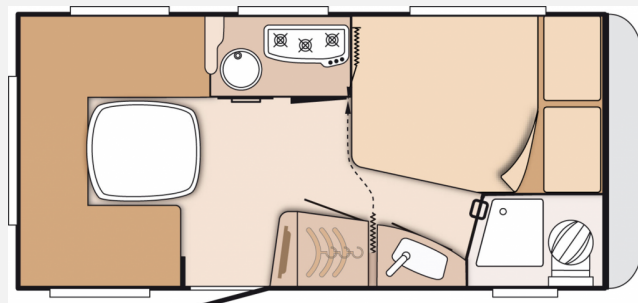

Kein Logo
vorhanden

Exposé

Knaus Südwind 60 YEARS 450 FU Limited Edition

18.490,- €

MwSt. ausweisbar

Fahrzeug

Grundriss